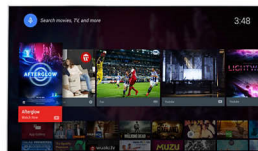

Quad Core und Android

Der Philips Quad Core-Prozessor trifft auf die Leistung von Android – das sorgt für ein aufregendes Spielerlebnis. Mit Android auf Ihrem Fernseher können Sie schnell und intuitiv durch Apps navigieren, sie starten und Videos abspielen.

Google Play

Google Play™ verfügt über eine umfassende Auswahl hochwertiger Spiele für alle Altersgruppen. Optimiert für die Verwendung auf Ihrem Fernseher sehen diese so großartig aus, wie sie sind. Sie vermeiden zudem Kabelgewirr in Ihrem Zuhause durch eine weitere Spielkonsole; mit einer Universal-USB-Spielesteuerung können Sie kinderleicht navigieren und spielen.