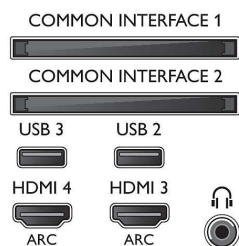

Daten

Ambilight

- Ambilight-Funktionen: Ambilight+hue, Spielmodus, Integriertes Ambilight+Hue, Anpassung an die Wandfarbe, Anpassung an den Wandabstand, Lounge-Modus, Ambilight für 3D
- Ambilight-Version: 3-seitig

Motion

Unterstützte Display-Auflösung

- Computereingänge auf allen HDMI: bei 60 Hz, bis zu 4K Ultra HD 3840 x 2160
- Videoeingänge auf allen HDMI: bei 24, 25, 30, 50, 60 Hz, bis zu 4k Ultra HD 3840 x 2160p

Tuner/Empfang/Übertragung

- Twin-Tuner

Connections

Side

Rear

Daten

- Digitales Fernsehen: DVB-T/T2/C/S/2
- Videowiedergabe: NTSC, PAL, Secam
- MPEG-Unterstützung: MPEG2, MPEG4
- TV-Programmführer*: 8-Tage-EPG
- Signalstärkeanzeige
- Videotext: 1.000 Seiten Hypertext