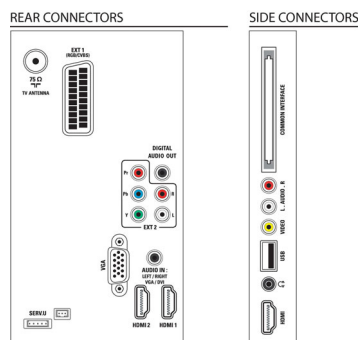

Anschlüsse

- Anzahl der A/V-Anschlüsse: 1
- Anzahl HDMI-Anschlüsse: 3
- Anzahl der Komponenteneingänge (YPbPr): 1
- EasyLink (HDMI-CEC): System-Audiosteuerung, System Standby-Modus, System-Start, Systeminformationen (Menüsprache)
- Anzahl der Scartanschlüsse (RGB/CVBS): 1
- Anzahl der USB-Anschlüsse: 1
- Weitere Anschlüsse: Antenne IEC75, Common Interface Plus (CI+), Digitaler Audio-Ausgang (koaxial), PC-VGA-Eingang und L/R Audio-Eingang, Kopfhörerausgang

Leistung

- Netzstrom: 220 – 240 V, 50 Hz
- Umgebungstemperatur: 5 °C bis 35 °C
- Standby-Stromverbrauch: 0,3 W
- Energieeffizienzklasse: C
- Stromversorgung mit EU-Energie-Label: 92 W
- Energiesparfunktionen: Eco-Modus, Menü für Stromspareinstellungen, Bildabschaltung (bei Radiobetrieb)
- Jährlicher Energieverbrauch: 134 kWh
- Bleihaltig: Ja*

Zubehör

- Mitgeliefertes Zubehör: Netzkabel, Fernbedienung, 2 AAA-Batterien, Standfuß, Bedienungsanleitung, Kurzanleitung, Garantiekarte

Abmessungen

- Gerätebreite: 912,3 mm
- Gerätehöhe: 577,1 mm
- Gerätetiefe: 84,1 mm
- Produktgewicht: 10,3 kg
- Gerätebreite (inkl. Fuß): 912,3 mm
- Gerätehöhe (inkl. Fuß): 625,2 mm
- Gerätetiefe (inkl. Fuß): 236,4 mm
- Produktgewicht (inkl. Standfuß): 12,8 kg
- Verpackungsbreite: 1150 mm
- Verpackungshöhe: 650 mm
- Verpackungstiefe: 160 mm
- Gewicht (inkl. Verpackung): 17,2 kg
- Kompatible Wandhalterung: Anpassbar, 300 x 200 mm

Ausstellungsdatum
2024-01-08

Version: 5.5.6

EAN: 87 12581 59195 3

© 2024 Koninklijke Philips N.V.
Alle Rechte vorbehalten.

Technische Daten können ohne vorherige Ankündigung geändert werden. Die Marken sind Eigentum von Koninklijke Philips N.V. oder der jeweiligen Firmen.

www.philips.com

* Der Fernseher unterstützt DVB-T-Empfang für Free-to-Air-Übertragungen. Bestimmte DVB-T-Betreiber werden möglicherweise nicht unterstützt. Eine aktuelle Liste dieser Betreiber finden Sie in den FAQs auf der Philips Support-Website. Bei einigen Betreibern sind Conditional Access und ein Abonnement erforderlich. Weitere Informationen erhalten Sie von Ihrem Betreiber.

* 8-Tage-EPG, Service nicht in allen Ländern verfügbar

* Energieverbrauch in kWh pro Jahr, beruhend auf dem Stromverbrauch des Fernsehers, wenn dieser 4 Stunden pro Tag an 365 Tagen in Betrieb ist. Der tatsächliche Energieverbrauch hängt davon ab, wie der Fernseher verwendet wird.

* Einige Komponenten dieses Fernsehers, bei denen technologisch keine Alternative besteht, enthalten Blei. Dies entspricht der geltenden Ausnahmeregelung der RoHS-Richtlinie.