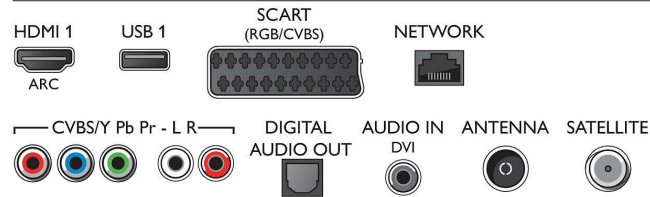

Multimedia-Anwendungen

- Videowiedergabeformate: Dateien: AVI, MKV, H.264/MPEG-4 (AVC), MPEG-1, MPEG-2, MPEG-4, WMV9/VC1

Connections

Side

Rear

Daten

- Musikwiedergabeformate: AAC, AMR, LPCM, M4A, MP3, MPEG1 L1/2, WMA (v2 bis v9.2)
- Unterstützte Untertitelformate: .AAS, .SML, .SRT, .SSA, .SUB, .TXT
- Bildwiedergabeformate: JPEG, BMP, GIF, JPS, PNG, PMS