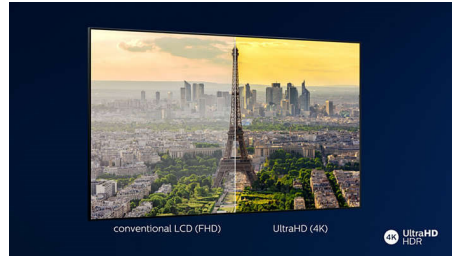

HDR10+ kompatibel

Ihr Philips Fernseher ist bereit, das Beste aus dem HDR10+ Videoformat herauszuholen. Kontrast, Farbe und Helligkeit werden von Frame zu Frame angepasst. Ganz gleich, ob Kultserie oder neue Blockbuster – Schatten sind dunkler, helle Oberflächen strahlender und Farben sind lebendiger.

Pixel Precise Ultra HD

Die Schönheit eines 4K Ultra HD-Fernsehers zeigt sich in jedem Detail. Philips Pixel Precise Ultra HD konvertiert jedes Bild in beeindruckende UHD-Auflösung auf Ihrem Bildschirm. Genießen Sie flüssige, scharfe Bilder und hervorragende Kontraste. Erleben Sie dunklere Schwarz- und hellere Weißtöne, lebendige Farben und natürliche Hauttöne – jedes Mal und von jeder Quelle.