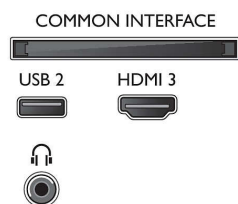

Daten

Ambilight

- Ambilight-Version: 3-seitig

Bild/Anzeige

- Bildformat: 16:9
- Bildschirmgröße diagonal (cm): 164 cm
- Anzeige: 4K Ultra HD LED
- Auflösung des Displays: 3.840 x 2.160
- Bildoptimierung: Micro Dimming, Pixel Precise Ultra HD, Ultra Resolution, 1200 PPI
- Bildschirmgröße diagonal (Zoll): 65 Zoll

Unterstützte Display-Auflösung

- Computereingänge auf allen HDMI: Bis zu 4K UHD

3.840 x 2.160 bei 60 Hz

- Videoeingänge auf allen HDMI: Bis zu 4K UHD 3.840 x 2.160 bei 60 Hz, Unterstützung für HDR, HDR10/HLG (Hybrid Log Gamma), HDR10+/Dolby Vision

Tuner/Empfang/Übertragung

- Digitales Fernsehen: DVB-T/T2/T2-HD/C/S/S2
- Videowiedergabe: NTSC, PAL, Secam
- MPEG-Unterstützung: MPEG2, MPEG4
- TV-Programmführer*: 8-Tage-EPG
- Signalstärkeanzeige
- Videotext: 1.000 Seiten Hypertext
- HEVC-Unterstützung

Smart TV-Funktionen

- Benutzerinteraktion: SimplyShare, Wi-Fi Miracast-zertifiziert*
- Interactive TV: HbbTV
- Programm: Pause TV, USB-Aufnahme*
- SmartTV-Apps*: Online-Videoshops, Offener Web-Browser, TV on Demand, YouTube
- Einfache Installation: Automatisches Erkennen von Philips Geräten, Netzwerkinstallationsassistent, Einstellungsassistent
- Einfache Bedienung: Benutzerfreundliche Smart-Menü-Taste, On-Screen-Benutzerhandbuch
- Upgradefähige Firmware: Assistent für autom. Firmware-Akt., Firmware-Upgrade über USB,

Connections

Side