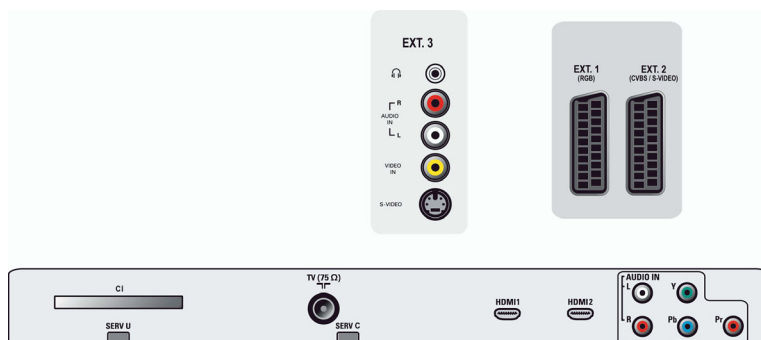

Lautsprecher

- Integrierte Lautsprecher: 2

Anschlüsse

- Anzahl Scartanschlüsse: 2
- Ext 1 Scart: Audio links/rechts, FBAS-Ein-/Ausgang, RGB
- Ext 2 Scart: Audio links/rechts, FBAS-Ein-/Ausgang, S-Video-Eingang
- Weitere Anschlüsse: Kopfhörerausgang, Common Interface
- Ext 3: S-Video-Eingang, FBAS-Eingang, Linker/rechter Audio-Eingang
- Ext 4: YPbPr, Linker/rechter Audio-Eingang
- Ext 5: HDMI
- Ext 6: HDMI

Leistung

- Netzstrom: 220 bis 240 V, 50/60 Hz
- Umgebungstemperatur: 5 °C bis 40 °C
- Stromverbrauch: 120 W
- Standby-Stromverbrauch: < 1 W

Umweltspezifikationen

- Green Flagship

Zubehör

- Mitgeliefertes Zubehör: Standfuß, Netzkabel, Kurzanleitung, Bedienungsanleitung, Registrierungskarte, Garantiezertifikat, Fernbedienung, Batterien für Fernbedienung
- Optionales Zubehör: Fußbodenständer

Abmessungen

- Gerätebreite: 682 mm
- Gerätehöhe: 472 mm
- Gerätetiefe: 114 mm
- Produktgewicht: 12 kg
- Gerätebreite (inkl. Fuß): 682 mm
- Gerätehöhe (inkl. Fuß): 537 mm
- Gerätetiefe (inkl. Fuß): 200 mm
- Produktgewicht (inkl. Standfuß): 15 kg
- Verpackungsbreite: 836 mm
- Verpackungshöhe: 212 mm
- Verpackungstiefe: 592 mm
- Gewicht (inkl. Verpackung): 18 kg
- Kompatible Wandhalterung: 200 x 100 mm

Ausstellungsdatum
2024-01-06

Version: 5.0.10

EAN: 87 12581 31472 9

© 2024 Koninklijke Philips N.V.
Alle Rechte vorbehalten.

Technische Daten können ohne vorherige Ankündigung geändert werden. Die Marken sind Eigentum von Koninklijke Philips N.V. oder der jeweiligen Firmen.

www.philips.com