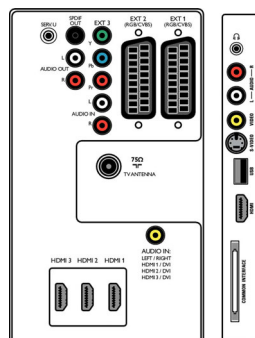

Anschlüsse

- EasyLink (HDMI-CEC): System-Start, System Standby-Modus
- Vordere/seitliche Anschlüsse: HDMI V1.3, S-Video-Eingang, FBAS-Eingang, Linker/rechter Audio-Eingang, Kopfhörerausgang, USB
- Ext 1 Scart: Audio links/rechts, FBAS-Ein-/Ausgang, RGB
- Ext 2 Scart: Audio links/rechts, FBAS-Ein-/Ausgang, RGB
- Weitere Anschlüsse: Analoges L/R Audioausgang, PC-Audio-Eingang, SP-DIF-Ausgang (koaxial), Common Interface
- Ext 3: YPbPr, Linker/rechter Audio-Eingang
- Ext 4: HDMI V1.3

- Ext 5: HDMI V1.3
- Ext 6: HDMI V1.3

Leistung

- Netzstrom: 220 bis 240 V, 50/60 Hz
- Umgebungstemperatur: 5 °C bis 35 °C
- Stromverbrauch: 140 W
- Standby-Stromverbrauch: 0,15 W

Zubehör

- Mitgeliefertes Zubehör: Tischfuß, Netzkabel, Kurzanleitung, Bedienungsanleitung, Garantiezertifikat, Fernbedienung, Batterien für Fernbedienung

Abmessungen

- Gerätebreite: 819 mm
- Gerätehöhe: 518 mm
- Gerätetiefe: 95 mm
- Produktgewicht: 13 kg
- Gerätebreite (inkl. Fuß): 819 mm
- Gerätehöhe (inkl. Fuß): 579 mm
- Gerätetiefe (inkl. Fuß): 220 mm
- Produktgewicht (inkl. Standfuß): 16 kg
- Verpackungsbreite: 918 mm
- Verpackungshöhe: 629 mm
- Verpackungstiefe: 255 mm
- Gewicht (inkl. Verpackung): 19 kg
- Kompatible Wandhalterung: 200 x 300 mm

Ausstellungsdatum
2024-01-06

Version: 4.0.22

EAN: 87 12581 38883 6

© 2024 Koninklijke Philips N.V.
Alle Rechte vorbehalten.

Technische Daten können ohne vorherige Ankündigung geändert werden. Die Marken sind Eigentum von Koninklijke Philips N.V. oder der jeweiligen Firmen.

www.philips.com