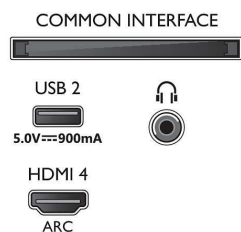

4K UHD LED Android TV

TV mit 3-seitigem Ambilight Unterstützung gängiger HDR-Formate, P5 Perfect Picture Engine, 177 cm (70")
Android TV

Daten

Ambilight

- Ambilight-Funktionen: Integriertes Ambilight+Hue, Ambilight Musik, Spielmodus, Anpassung an die Wandfarbe, Lounge-Modus, AmbiWakeup, AmbiSleep, Philips Wireless Lautsprecher für zuhause
- Ambilight-Version: 3-seitig

Bild/Anzeige

- Bildformat: 16:9
- Bildschirmgröße diagonal (Zoll): 70 Zoll

- Bildschirmgröße diagonal (cm): 177 cm
- Anzeige: 4K Ultra HD LED
- Auflösung des Displays: 3.840 x 2.160
- Picture Engine: P5 Perfect Picture Engine
- Bildoptimierung: Ultra Resolution, Dolby Vision, HDR10+, ISF-Farbmanagement, Micro Dimming Pro
- Bildschirmgröße diagonal (Zoll): 70 Zoll

Unterstützte Display-Auflösung

- Computereingänge auf allen HDMI: Unterstützt

70PUS8536/12

- HDR, HDR10/ HLG, Bis zu 4K UHD 3.840 x 2.160 bei 60 Hz, Unterstützt HDR, HDR10+/HLG
- Videoeingänge auf allen HDMI: Bis zu 4K UHD 3.840 x 2.160 bei 60 Hz, Unterstützung für HDR, HDR10/HLG (Hybrid Log Gamma), HDR10+/Dolby Vision

Tuner/Empfang/Übertragung

- Digitales Fernsehen: DVB-T/T2/T2-HD/C/S/S2
- Videowiedergabe: PAL, Secam
- MPEG-Unterstützung: MPEG2, MPEG4

Connections

Side