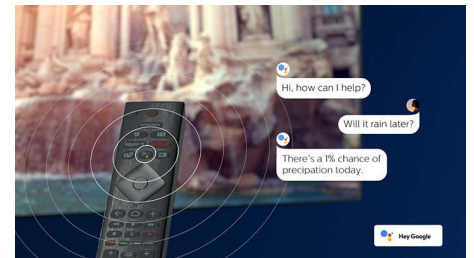

KI-Sprachsteuerung

Drücken Sie eine Taste auf der Fernbedienung, um mit dem Google Assistant zu sprechen. Steuern Sie mit Ihrer Stimme den Fernseher oder mit dem Google Assistant kompatible Smart Home-Geräte. Oder bitten Sie Alexa, den Fernseher über Alexa-fähige Geräte zu steuern.

Fernbedienung mit QWERTY-Tastatur

Die Fernbedienung Ihres Fernsehers verfügt über eine vollständige QWERTY-Tastatur, die auf der Rückseite integriert ist und die Texteingabe erleichtert. Die Eingabe von Passwörtern für Ihre Streaming-Konten, die Suche nach Inhalten und die Eingabe von Webadressen war noch nie so einfach.

Dolby Vision-Atmos

androidtv