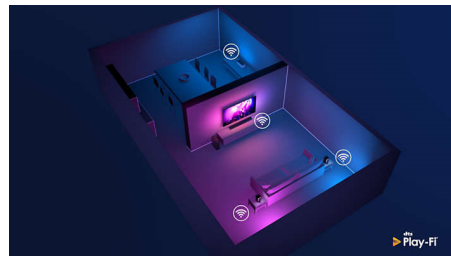

Kompatibel mit DTS Play-Fi

Mit DTS Play-Fi auf Ihrem Philips Fernseher können Sie in jedem Raum eine Verbindung zu kompatiblen Lautsprechern herstellen. Sie haben kabellose Lautsprecher in der Küche?

70PUS8536/12