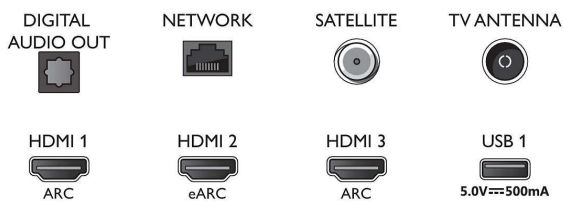

Tuner/Empfang/Übertragung

- Digitales Fernsehen: DVB-T/T2/T2-HD/C/S/S2
- Videowiedergabe: PAL, Secam
- MPEG-Unterstützung: MPEG2, MPEG4

Connections

Side

Bottom

4K UHD LED Android TV

TV mit 3-seitigem Ambilight Unterstützung gängiger HDR-Formate, P5 Perfect Picture Engine, 177 cm (70")
Android TV