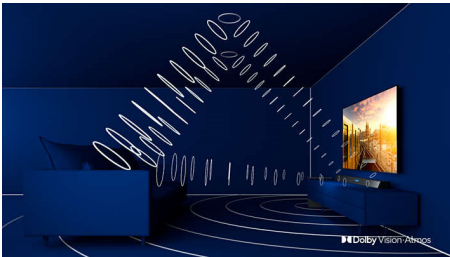

PHILIPS

4K UHD LED Android TV

TV mit 3-seitigem Ambilight Unterstützung gängiger HDR-Formate, P5 Perfect Picture Engine, 177 cm (70")
Android TV

Besonderheiten

3-seitiges Ambilight

Mit Philips Ambilight fühlt sich jeder Moment echt an. Intelligente LEDs, die den Fernseher umranden, reagieren auf die Handlungen auf dem Bildschirm und leuchten so eindrucksvoll, dass es Sie fesselt. Erleben Sie es nur einmal und Sie verstehen, warum Sie keinen Fernseher mehr ohne Ambilight möchten.

Dolby Vision + Dolby Atmos

Die Unterstützung von erstklassigem Dolby-Klang und Dolby-Videoformaten bedeutet, dass die HDR-Inhalte, die Sie sich ansehen, großartig klingen und aussehen. Genießen Sie ein Bild genau wie vom Regisseur gewollt und erleben Sie einen raumfüllenden klaren und tiefen Sound.