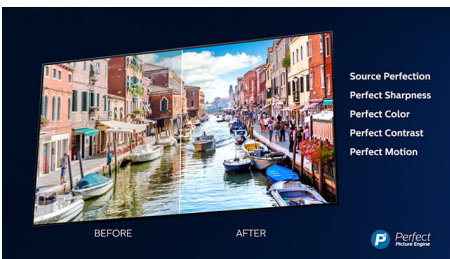

P5 Perfect Picture Engine

Die Philips P5 Perfect Picture Engine sorgt dafür, dass das Bild stets so brillant ist wie Ihre

Lieblingsinhalte. Details haben sichtbar mehr Tiefe. Die Farben leuchten und die Hauttöne wirken natürlicher. Der Kontrast ist so scharf, dass Sie jedes Detail spüren können. Bewegungsabläufe sind so fließend, dass Sie den Ball nie aus den Augen verlieren, ganz egal, wie schnell das Spiel ist.