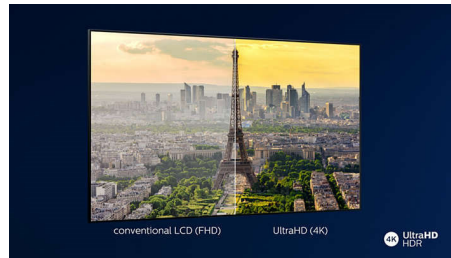

4K UHD LED Android TV mit HDR

Ihr Philips 4K UHD TV ist mit allen gängigen HDR-Formaten kompatibel, darunter HDR10+ und Dolby Vision. Ganz gleich, ob Kultserie oder das neueste Videospiel – Schatten sind dunkler, helle Oberflächen strahlender und Farben werden lebendiger.