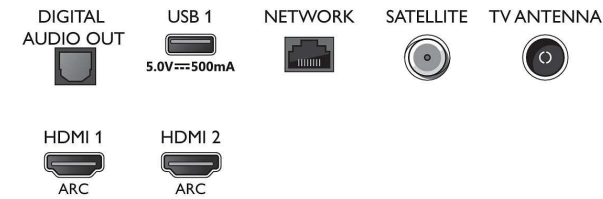

Connections

Side

Bottom

4K UHD LED Smart TV

189 cm (75") Fernseher mit Ambilight Unterstützung gängiger HDR-Formate, P5 Perfect Picture Engine, Alexa built-in

Daten

Smart TV-Funktionen

- Benutzerinteraktion: SimplyShare, Bildschirmspiegelung
- Interactive TV: HbbTV
- Programm: Pause TV, USB-Aufnahme*
- SmartTV-Apps*: Online-Videoshops, Offener Web-Browser, TV on Demand, YouTube, Netflix TV
- Einfache Installation: Automatisches Erkennen von Philips Geräten, Netzwerkinstallationsassistent, Einstellungsassistent
- Einfache Bedienung: Benutzerfreundliche Smart-Menü-Taste, On-Screen-Benutzerhandbuch
- Upgradefähige Firmware: Assistent für autom. Firmware-Akt., Firmware-Upgrade über USB, Online-Aktualisierung der Firmware
- Bildschirmformat-Anpassung: Erweitert – Verschieben, Basic – Bildschirm ausfüllen, Vollbild, Zoom, Stretch, Breitbild
- Sprachassistent*: Amazon Alexa built-in, Fernbedienung mit Mikrofon