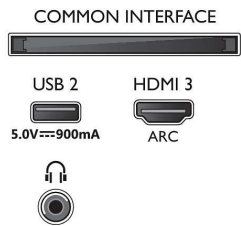

Bild/Anzeige

- Bildformat: 16:9
- Bildschirmgröße diagonal (Zoll): 75 Zoll
- Bildschirmgröße diagonal (cm): 189 cm
- Anzeige: 4K Ultra HD LED
- Auflösung des Displays: 3.840 x 2.160

- Picture Engine: P5 Perfect Picture Engine
- Bildoptimierung: Ultra Resolution, Dolby Vision, HDR10+, 1700 PPI, HLG (Hybrid Log Gamma)
- Bildschirmgröße diagonal (Zoll): 75 Zoll

Unterstützte Display-Auflösung

- Computereingänge auf allen HDMI: Bis zu 4K UHD 3.840 x 2.160 bei 60 Hz, Unterstützt HDR, HDR10/ HLG
- Videoeingänge auf allen HDMI: Bis zu 4K UHD 3.840 x 2.160 bei 60 Hz, Unterstützung für HDR, HDR10/HLG (Hybrid Log Gamma), HDR10+/

Connections

Side

Bottom

4K UHD LED Smart TV

189 cm (75") Fernseher mit Ambilight Unterstützung gängiger HDR-Formate, P5 Perfect Picture Engine, Alexa built-in

Daten

Smart TV-Funktionen

- Benutzerinteraktion: SimplyShare, Bildschirmspiegelung
- Interactive TV: HbbTV
- Programm: Pause TV, USB-Aufnahme*
- SmartTV-Apps*: Online-Videoshops, Offener Web-Browser, TV on Demand, YouTube, Netflix TV
- Einfache Installation: Automatisches Erkennen von Philips Geräten, Netzwerkinstallationsassistent, Einstellungsassistent
- Einfache Bedienung: Benutzerfreundliche Smart-Menü-Taste, On-Screen-Benutzerhandbuch
- Upgradefähige Firmware: Assistent für autom. Firmware-Akt., Firmware-Upgrade über USB, Online-Aktualisierung der Firmware
- Bildschirmformat-Anpassung: Erweitert – Verschieben, Basic – Bildschirm ausfüllen, Vollbild, Zoom, Stretch, Breitbild
- Sprachassistent*: Amazon Alexa built-in, Fernbedienung mit Mikrofon