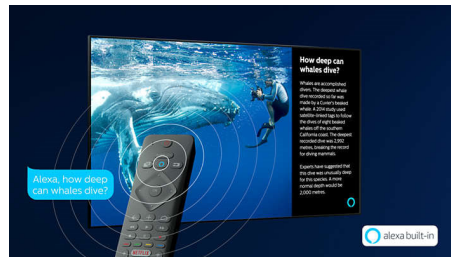

Sprachsteuerung

Jetzt können Sie Ihren Philips Smart TV per Sprachsteuerung bedienen. Wechseln Sie den Sender, öffnen Sie Ihre Spielekonsole und bedienen Sie Smart-Home-Geräte wie Lampen und Thermostate, indem Sie Alexa darum bitten. All das und mehr ist möglich – mit Alexa.

75PUS7805/12