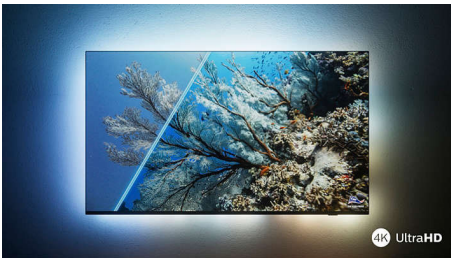

PHILIPS

4K UHD LED Android TV

TV mit 3-seitigem Ambilight Unterstützung gängiger HDR-Formate, P5 Picture Engine 120 Hz, 126 cm (50")
Android TV

Besonderheiten

The One – mit Ambilight.

Mit Philips Ambilight wird das brillante Fernseherlebnis eines Philips Fernseher noch besser! LED-Lichter am Rand des Fernsehers leuchten und wechseln die Farbe in perfekter Synchronisierung mit den Farben auf dem Bildschirm oder Ihrer Musik. Ambilight ist so warm und beeindruckend, dass Sie keinen Fernseher mehr ohne möchten.

Lebendige HDR-Bildqualität.

Möchten Sie für jede Szene ein perfektes Bild erleben? Der Philips 4K UHD TV ist mit allen gängigen HDR-Formaten kompatibel, sodass Sie brillante, scharfe Bilder erhalten. Sie sehen selbst in dunklen und hellen Umgebungen jedes Detail.