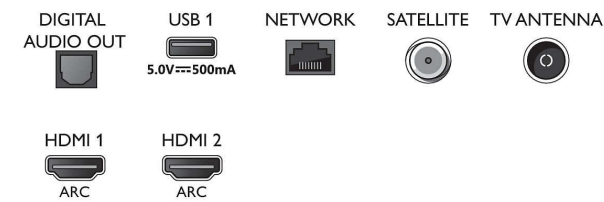

Connections

Side

Bottom

4K UHD LED Smart TV

108 cm (43") Fernseher mit Ambilight Unterstützung gängiger HDR-Formate, P5 Perfect Picture Engine, Alexa built-in

Daten

Smart TV-Funktionen

- Benutzerinteraktion: SimplyShare, Bildschirmspiegelung
- Interactive TV: HbbTV
- Programm: Pause TV, USB-Aufnahme*
- SmartTV-Apps*: Online-Videoshops, Offener Web-Browser, TV on Demand, YouTube, Netflix TV
- Einfache Installation: Automatisches Erkennen von Philips Geräten, Netzwerkinstallationsassistent, Einstellungsassistent
- Einfache Bedienung: Benutzerfreundliche Smart-Menü-Taste, On-Screen-Benutzerhandbuch
- Upgradefähige Firmware: Assistent für autom. Firmware-Akt., Firmware-Upgrade über USB, Online-Aktualisierung der Firmware
- Bildschirmformat-Anpassung: Erweitert – Verschieben, Basic – Bildschirm ausfüllen, Vollbild, Zoom, Stretch, Breitbild
- Sprachassistent*: Amazon Alexa built-in, Fernbedienung mit Mikrofon