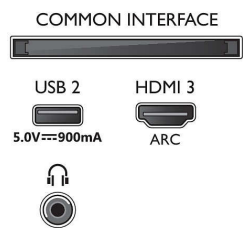

Bild/Anzeige

- Bildformat: 16:9
- Bildschirmgröße diagonal (Zoll): 43 Zoll
- Bildschirmgröße diagonal (cm): 108 cm
- Anzeige: 4K Ultra HD LED
- Auflösung des Displays: 3.840 x 2.160

- Picture Engine: P5 Perfect Picture Engine
- Bildoptimierung: Ultra Resolution, Dolby Vision, HDR10+, 1700 PPI, HLG (Hybrid Log Gamma)
- Bildschirmgröße diagonal (Zoll): 43 Zoll

Unterstützte Display-Auflösung

- Computereingänge auf allen HDMI: Bis zu 4K UHD 3.840 x 2.160 bei 60 Hz, Unterstützt HDR, HDR10/ HLG
- Videoeingänge auf allen HDMI: Bis zu 4K UHD 3.840 x 2.160 bei 60 Hz, Unterstützung für HDR, HDR10/HLG (Hybrid Log Gamma), HDR10+/

Connections

Side

Bottom

4K UHD LED Smart TV

108 cm (43") Fernseher mit Ambilight Unterstützung gängiger HDR-Formate, P5 Perfect Picture Engine, Alexa built-in

Daten

Smart TV-Funktionen

- Benutzerinteraktion: SimplyShare, Bildschirmspiegelung
- Interactive TV: HbbTV
- Programm: Pause TV, USB-Aufnahme*
- SmartTV-Apps*: Online-Videoshops, Offener Web-Browser, TV on Demand, YouTube, Netflix TV
- Einfache Installation: Automatisches Erkennen von Philips Geräten, Netzwerkinstallationsassistent, Einstellungsassistent
- Einfache Bedienung: Benutzerfreundliche Smart-Menü-Taste, On-Screen-Benutzerhandbuch
- Upgradefähige Firmware: Assistent für autom. Firmware-Akt., Firmware-Upgrade über USB, Online-Aktualisierung der Firmware
- Bildschirmformat-Anpassung: Erweitert – Verschieben, Basic – Bildschirm ausfüllen, Vollbild, Zoom, Stretch, Breitbild
- Sprachassistent*: Amazon Alexa built-in, Fernbedienung mit Mikrofon