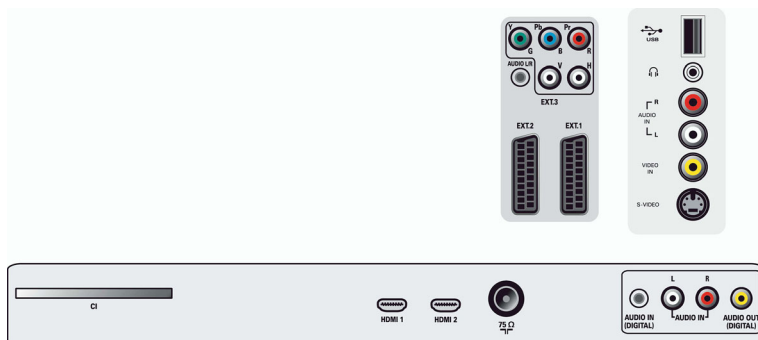

- Fernbedienung
- Optionales Zubehör: Fußbodenständer

Abmessungen

- Gerätebreite: 804,9 mm
- Gerätehöhe: 546,5 mm
- Gerätetiefe: 117,6 mm
- Produktgewicht: 14,4 kg
- Gerätebreite (inkl. Fuß): 804,9 mm
- Gerätehöhe (inkl. Fuß): 609 mm
- Gerätetiefe (inkl. Fuß): 210 mm
- Produktgewicht (inkl. Standfuß): 22,6 kg
- Verpackungsbreite: 877 mm
- Verpackungshöhe: 641 mm
- Verpackungstiefe: 267 mm
- Gewicht (inkl. Verpackung): 22,6 kg
- Kompatible Wandhalterung: 200 x 100 mm