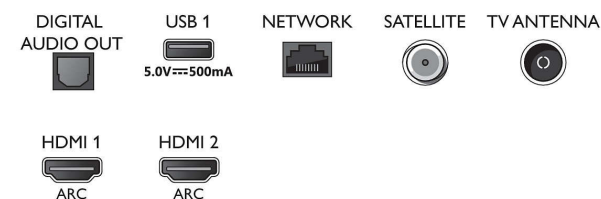

Connections

Side

Bottom

4K UHD LED Smart TV

178 cm (70") Fernseher mit Ambilight Unterstützung gängiger HDR-Formate, P5 Perfect Picture Engine, Alexa built-in

Daten

Smart TV-Funktionen

- Benutzerinteraktion: SimplyShare, Bildschirmspiegelung
- Interactive TV: HbbTV
- Programm: Pause TV, USB-Aufnahme*
- SmartTV-Apps*: Online-Videoshops, Offener Web-Browser, TV on Demand, YouTube, Netflix TV
- Einfache Installation: Automatisches Erkennen von Philips Geräten, Netzwerkinstallationsassistent, Einstellungsassistent
- Einfache Bedienung: Benutzerfreundliche Smart-Menü-Taste, On-Screen-Benutzerhandbuch
- Upgradefähige Firmware: Assistent für autom. Firmware-Akt., Firmware-Upgrade über USB, Online-Aktualisierung der Firmware
- Bildschirmformat-Anpassung: Erweitert – Verschieben, Basic – Bildschirm ausfüllen, Vollbild, Zoom, Stretch, Breitbild
- Sprachassistent*: Amazon Alexa built-in, Fernbedienung mit Mikrofon