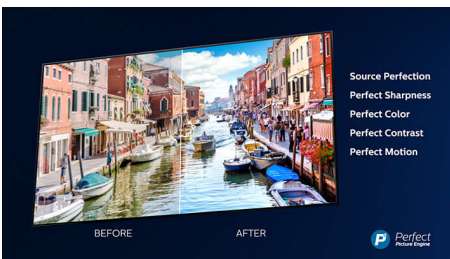

P5 Perfect Picture Engine

Die Philips P5 Perfect Picture Engine sorgt dafür, dass das Bild stets so brilliant ist wie Ihre

Lieblingsinhalte. Details haben sichtbar mehr Tiefe. Die Farben leuchten und die Hauttöne wirken natürlicher. Der Kontrast ist so scharf, dass Sie jedes Detail spüren können. Bewegungsabläufe sind so fließend, dass Sie den Ball nie aus den Augen verlieren, ganz egal, wie schnell das Spiel ist.