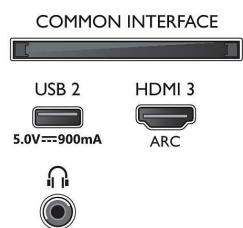

Bild/Anzeige

- Bildformat: 16:9
- Bildschirmgröße diagonal (Zoll): 70 Zoll
- Bildschirmgröße diagonal (cm): 178 cm
- Anzeige: 4K Ultra HD LED
- Auflösung des Displays: 3.840 x 2.160

- Picture Engine: P5 Perfect Picture Engine
- Bildoptimierung: Ultra Resolution, Dolby Vision, HDR10+, 1700 PPI, HLG (Hybrid Log Gamma)
- Bildschirmgröße diagonal (Zoll): 70 Zoll

Unterstützte Display-Auflösung

- Computereingänge auf allen HDMI: Bis zu 4K UHD 3.840 x 2.160 bei 60 Hz, Unterstützt HDR, HDR10/ HLG
- Videoeingänge auf allen HDMI: Bis zu 4K UHD 3.840 x 2.160 bei 60 Hz, Unterstützung für HDR, HDR10/HLG (Hybrid Log Gamma), HDR10+/

Connections

Side

Bottom

4K UHD LED Smart TV

178 cm (70") Fernseher mit Ambilight Unterstützung gängiger HDR-Formate, P5 Perfect Picture Engine, Alexa built-in

Daten

Smart TV-Funktionen

- Benutzerinteraktion: SimplyShare, Bildschirmspiegelung
- Interactive TV: HbbTV
- Programm: Pause TV, USB-Aufnahme*
- SmartTV-Apps*: Online-Videoshops, Offener Web-Browser, TV on Demand, YouTube, Netflix TV
- Einfache Installation: Automatisches Erkennen von Philips Geräten, Netzwerkinstallationsassistent, Einstellungsassistent
- Einfache Bedienung: Benutzerfreundliche Smart-Menü-Taste, On-Screen-Benutzerhandbuch
- Upgradefähige Firmware: Assistent für autom. Firmware-Akt., Firmware-Upgrade über USB, Online-Aktualisierung der Firmware
- Bildschirmformat-Anpassung: Erweitert – Verschieben, Basic – Bildschirm ausfüllen, Vollbild, Zoom, Stretch, Breitbild
- Sprachassistent*: Amazon Alexa built-in, Fernbedienung mit Mikrofon