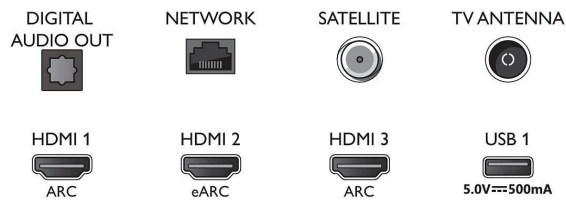

4K UHD LED Android TV

TV mit 3-seitigem Ambilight Unterstützung gängiger HDR-Formate, P5 Perfect Picture Engine, 146 cm (58")
Android TV

Daten

Ambilight

- Ambilight-Funktionen: Integriertes Ambilight+Hue, Ambilight Musik, Spielmodus, Anpassung an die Wandfarbe, Lounge-Modus, AmbiWakeup, AmbiSleep, Philips Wireless Lautsprecher für zuhause
- Ambilight-Version: 3-seitig

Bild/Anzeige

- Bildformat: 16:9
- Bildschirmgröße diagonal (Zoll): 58 Zoll

- Bildschirmgröße diagonal (cm): 146 cm
- Anzeige: 4K Ultra HD LED
- Auflösung des Displays: 3.840 x 2.160
- Picture Engine: P5 Perfect Picture Engine
- Bildoptimierung: Ultra Resolution, HDR10+, Dolby Vision, ISF-Farbmanagement, Micro Dimming Pro
- Bildschirmgröße diagonal (Zoll): 58 Zoll

Unterstützte Display-Auflösung

- Computereingänge auf allen HDMI: Unterstützt

58PUS8536/12

- HDR, HDR10/ HLG, Bis zu 4K UHD 3.840 x 2.160 bei 60 Hz, Unterstützt HDR, HDR10+/HLG
- Videoeingänge auf allen HDMI: Bis zu 4K UHD 3.840 x 2.160 bei 60 Hz, Unterstützung für HDR, HDR10/HLG (Hybrid Log Gamma), HDR10+/Dolby Vision

Tuner/Empfang/Übertragung

- Digitales Fernsehen: DVB-T/T2/T2-HD/C/S/S2
- Videowiedergabe: PAL, Secam
- MPEG-Unterstützung: MPEG2, MPEG4

Connections

Side

Bottom