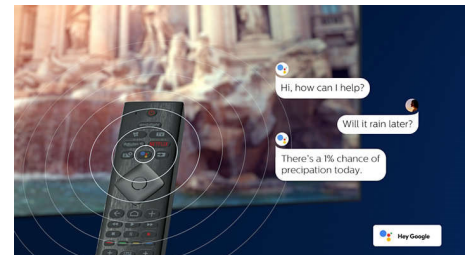

KI-Sprachsteuerung

Drücken Sie eine Taste auf der Fernbedienung, um mit dem Google Assistant zu sprechen. Steuern Sie mit Ihrer Stimme den Fernseher oder mit dem Google Assistant kompatible Smart Home-Geräte. Oder bitten Sie Alexa, den Fernseher über Alexa-fähige Geräte zu steuern.

Dolby Vision-Atmos

androidtv