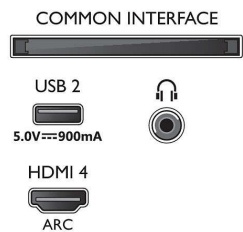

4K UHD LED Android TV

TV mit 3-seitigem Ambilight Unterstützung gängiger HDR-Formate, P5 Perfect Picture Engine, 146 cm (58")
Android TV

Daten

Ambilight

- Ambilight-Funktionen: Integriertes Ambilight+Hue, Ambilight Musik, Spielmodus, Anpassung an die Wandfarbe, Lounge-Modus, AmbiWakeup, AmbiSleep, Philips Wireless Lautsprecher für zuhause
- Ambilight-Version: 3-seitig

Bild/Anzeige

- Bildformat: 16:9
- Bildschirmgröße diagonal (Zoll): 58 Zoll

- Bildschirmgröße diagonal (cm): 146 cm
- Anzeige: 4K Ultra HD LED
- Auflösung des Displays: 3.840 x 2.160
- Picture Engine: P5 Perfect Picture Engine
- Bildoptimierung: Ultra Resolution, HDR10+, Dolby Vision, ISF-Farbmanagement, Micro Dimming Pro
- Bildschirmgröße diagonal (Zoll): 58 Zoll

Unterstützte Display-Auflösung

- Computereingänge auf allen HDMI: Unterstützt

58PUS8536/12

- HDR, HDR10/ HLG, Bis zu 4K UHD 3.840 x 2.160 bei 60 Hz, Unterstützt HDR, HDR10+/HLG
- Videoeingänge auf allen HDMI: Bis zu 4K UHD 3.840 x 2.160 bei 60 Hz, Unterstützung für HDR, HDR10/HLG (Hybrid Log Gamma), HDR10+/Dolby Vision

Tuner/Empfang/Übertragung

- Digitales Fernsehen: DVB-T/T2/T2-HD/C/S/S2
- Videowiedergabe: PAL, Secam
- MPEG-Unterstützung: MPEG2, MPEG4

Connections

Side