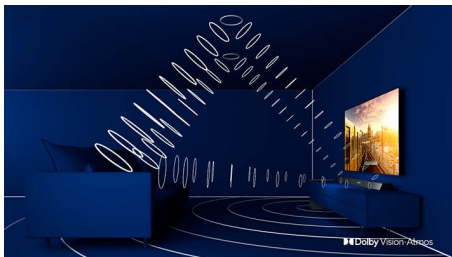

Dolby Vision + Dolby Atmos

Die Unterstützung von erstklassigem Dolby-Klang und Dolby-Videoformaten bedeutet, dass die HDR-Inhalte, die Sie sich ansehen, großartig klingen und aussehen. Genießen Sie ein Bild genau wie vom Regisseur gewollt und erleben Sie einen raumfüllenden klaren und tiefen Sound.