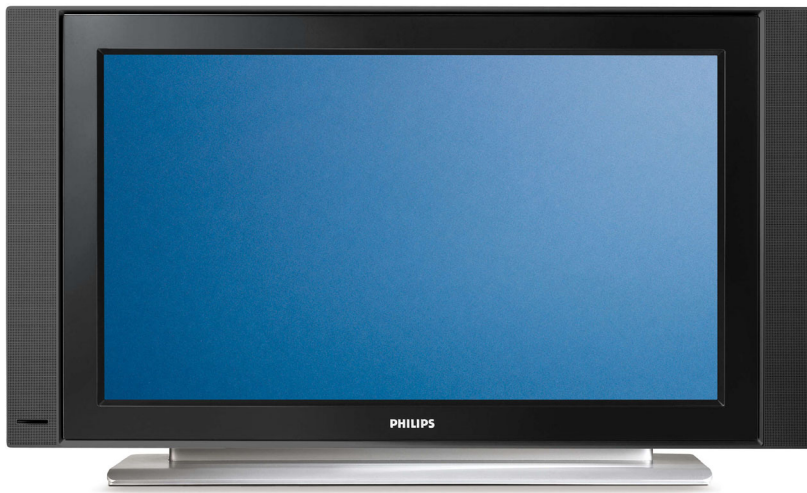

Philips
Breitbild-Flat TV

26"
LCD
HD Ready

26PF3302

Maximales Fernseherlebnis

Crystal Clear III

Hier ist ein wunderbarer neuer Fernseher, der nicht nur eine hohe Bild- und Tonqualität bietet, sondern auch ein modernes Design mit hochwertiger Verarbeitung. Er verfügt über Crystal Clear III für natürliche lebendige Bilder und exzellenten Klang.

Lebendige, natürliche und gestochen scharfe Bilder

- HD LCD WXGA Display mit einer Auflösung von 1366 x 768p
- HD Ready für beste Bildqualität von HD-Signalen
- Crystal Clear III für natürliche Bilder in bester Qualität
- Dynamische Kontrastoptimierung für tiefe schwarze Details
- Active Control optimiert die Bildqualität, unabhängig von der Quelle

Hervorragende Soundwiedergabe

- Virtual Dolby Surround liefert ein Audioerlebnis wie im Kino

Elegantes Design, passt perfekt zu Ihrer Inneneinrichtung

- Kompaktes, schlankes Design passend für jedes Zimmer

LCD-Display, WXGA, 1366 x 768p

Dieses WXGA-Display mit modernster LCD-Bildschirmtechnologie bietet eine HD-Breitbild-Auflösung von 1366 x 768 Pixel und absolut flimmerfreie Bilder in Progressive Scan-Qualität mit optimaler Helligkeit und erstklassigen Farben. Dieses lebendige und gestochen scharfe Bild sorgt für das ultimative Fernseherlebnis.