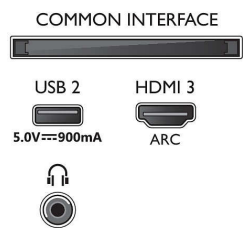

Daten

Bild/Anzeige

- Bildformat: 16:9
- Bildschirmgröße diagonal (Zoll): 58 Zoll
- Bildschirmgröße diagonal (cm): 146 cm
- Anzeige: 4K Ultra HD LED
- Auflösung des Displays: 3.840 x 2.160
- Picture Engine: P5 Perfect Picture Engine
- Bildoptimierung: Micro Dimming, Ultra Resolution, Dolby Vision, HDR10+, HLG (Hybrid Log Gamma), 1500 PPI
- Bildschirmgröße diagonal (Zoll): 58 Zoll

Unterstützte Display-Auflösung

- Computereingänge auf allen HDMI: Bis zu 4K UHD 3.840 x 2.160 bei 60 Hz, Unterstützt HDR, HDR10/ HLG
- Videoeingänge auf allen HDMI: Bis zu 4K UHD 3.840 x 2.160 bei 60 Hz, Unterstützung für HDR, HDR10/HLG (Hybrid Log Gamma), HDR10+/ Dolby Vision

Tuner/Empfang/Übertragung

- Digitales Fernsehen: DVB-T/T2/T2-HD/C/S/S2
- Videowiedergabe: PAL, Secam

- MPEG-Unterstützung: MPEG2, MPEG4
- TV-Programmführer*: 8-Tage-EPG
- Signalstärkeanzeige
- Videotext: 1.000 Seiten Hypertext
- HEVC-Unterstützung

Smart TV-Funktionen

- Benutzerinteraktion: SimplyShare, Bildschirmspiegelung
- Interactive TV: HbbTV
- SmartTV-Apps*: Online-Videoshops, Offener Web-Browser, YouTube, Netflix TV, TV on

Connections

Side