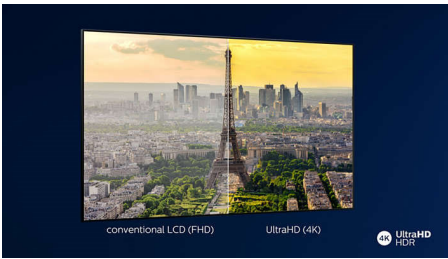

4K UHD LED Smart TV
146 cm (58") Unterstützung für HDR 10+, P5 Perfect Picture Engine, Smart TV

58PUS7555/12

Besonderheiten

4K UHD LED Android TV mit HDR

Ihr Philips 4K UHD TV ist mit allen gängigen HDR-Formaten kompatibel, darunter HDR10+ und Dolby Vision. Ganz gleich, ob Kultserie oder das neueste Videospiel – Schatten sind dunkler, helle Oberflächen strahlender und Farben werden lebendiger.