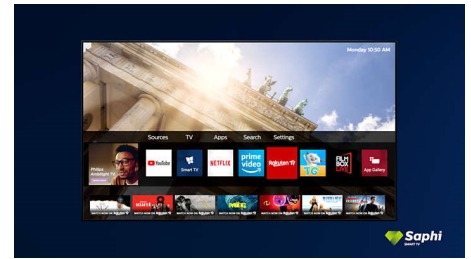

SAPHI Smart TV

SAPHI ist ein schnelles, intuitives Betriebssystem, mit dem die Verwendung Ihres Philips Smart TV ein ganz besonderes Erlebnis wird. Genießen Sie hervorragende Bildqualität und erhalten Sie mit einem Klick Zugriff auf eine klare Menüführung. Bedienen Sie Ihren Fernseher mit Leichtigkeit und navigieren Sie schnell zu den beliebtesten Philips Smart TV-Apps wie YouTube, Netflix und viele mehr.

Kristallklarer Klang

Kristallklarer Klang über nach unten gerichtete Lautsprecher.

Kräftiger Bass

Kristallklare Dialoge. Kräftiger Bass.

Design

Hellsilberfarbener Rahmen. Schlanke Standfüße.