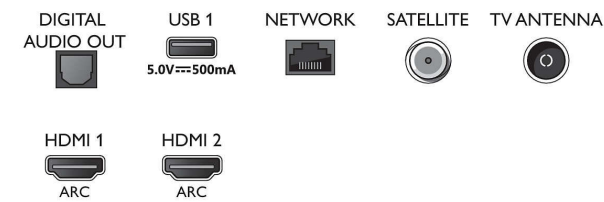

Smart TV-Funktionen

- Benutzerinteraktion: SimplyShare, Bildschirmspiegelung
- Interactive TV: HbbTV
- SmartTV-Apps*: Online-Videoshops, Offener Web-Browser, YouTube, Netflix TV, TV on

Connections

Side

Bottom

Daten

Demand

- Einfache Installation: Automatisches Erkennen von Philips Geräten, Netzwerkinstallationsassistent, Einstellungsassistent
- Einfache Bedienung: Benutzerfreundliche Smart-Menü-Taste, On-Screen-Benutzerhandbuch
- Upgradefähige Firmware: Assistent für autom. Firmware-Akt., Firmware-Upgrade über USB, Online-Aktualisierung der Firmware
- Bildschirmformat-Anpassung: Erweitert – Verschieben, Basic – Bildschirm ausfüllen, Vollbild, Zoom, Stretch, Breitbild