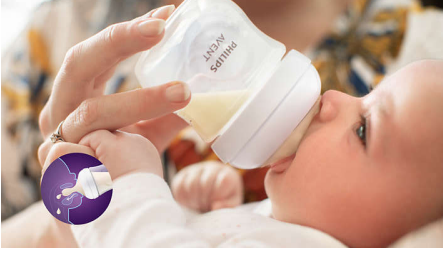

Bebeğinizin bireysel süt emme ritmini destekler Meme ucu gibi hareket eden biberon emziği

Bu Yenidoğan Hediye Seti, bebeğinizi emzirmeye ve sakinleştirmeye başlamak için ideal yöntemdir. Doğal Tepkili Biberon Emziği ile bebekler, memeden süt emiyormuş gibi kendi ritimlerinde biberondan süt içebilir; bu sayede emzirmeyi ve biberonla beslemeyi kolaylıkla birleştirebilirsiniz.

Biberonla beslemeyi emzirmeyle kolay birleştirme

- Meme ucu şeklindeki emzikle doğal kavrama
- Biberon emziğinden bebek aktif olarak emdiğinde süt gelir

Diğer avantajlar

- bebeğinizin hassas cildi için ultra yumuşak emzik
- Bebeğiniz için doğru emzik akış hızını seçin
- Damlatmaz emzik tasarımı dökülmeleri ve süt kaybını önler
- Philips Avent serisiyle uyumludur
- Bebeğiniz minik elleriyle bile kolayca tutabilir
- Kullanımı ve temizlemesi kolay ve montajı hızlı
- Doğal Tepkili Biberon Emzikleri ve Biberonlar BPA içermez*
- Kolay temizlik için kıvrımlı başlığa sahip biberon fırçası
- Bebeğiniz alışırken sabırlı olun

Hava delikleri bebeğinizin hava yutmasını önler

- Koliği ve rahatsızlığı azaltmak için tasarlanmıştır

Özellikler

Doğal Tepkili Biberon Emziği

Doğal Tepkili Biberon Emziği, bebeğinizin doğal beslenme ritmiyle birlikte hareket ederek emzirme ve biberonla beslemeyi kolaylıkla birleştirmenizi sağlar. Emziğin, yalnızca bebek aktif olarak emdiğinde süt gelmesini sağlayan benzersiz bir ağzı vardır. Bu sayede bebeğiniz yutmak ve nefes almak için durduğunda süt akışı da durur.

Doğal kavrama

Meme ucu hissi veren ve şekil olarak meme ucuna benzeyen geniş, yumuşak ve esnek emzik, meme ucunu taklit ederek bebeğin kolayca kavramasına ve beslenmesine yardımcı olmak için tasarlanmıştır.