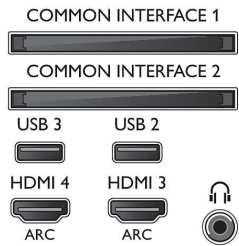

Daten

Ambilight

- Ambilight-Funktionen: Anpassung an die Wandfarbe, Lounge-Modus, Spielmodus, Ambilight+hue
- Ambilight-Version: 3-seitig

Bild/Anzeige

- Bildformat: 16:9
- Bildschirmgröße diagonal (Zoll): 55 Zoll
- Bildschirmgröße diagonal (cm): 139 cm

Unterstützte Display-Auflösung

- Computereingänge auf allen HDMI: bei 60 Hz, bis zu 4K Ultra HD 3840 x 2160
- Videoeingänge auf allen HDMI: bei 24, 25, 30, 50, 60 Hz, bis zu 4k Ultra HD 3840 x 2160p

Tuner/Empfang/Übertragung

- Digitales Fernsehen: 2 x DVB-T/T2/C/S/S2
- Videowiedergabe: NTSC, PAL, Secam
- MPEG-Unterstützung: MPEG2, MPEG4

Connections

Side

Rear

Daten

- TV-Programmführer*: 8-Tage-EPG
- Signalstärkeanzeige
- Videotext: 1.000 Seiten Hypertext