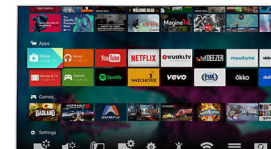

Fernsehinhalte

Der Google Play Store und die Philips App-Galerie gehen über das herkömmliche Fernsehprogramm hinaus und bieten Ihnen eine große Onlinesammlung von Filmen, Fernsehen, Musik, Apps und Spielen. 16 GB erweiterbarer Speicher bedeutet, dass Sie über genügend Platz zum Speichern Ihrer Lieblingsinhalte und zum Installieren weiterer Apps verfügen.