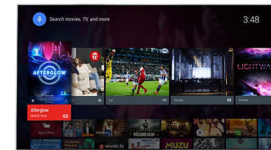

Quad Core und Android

Der Philips Quad Core-Prozessor trifft auf die Leistung von Android – das sorgt für ein aufregendes Spielerlebnis. Mit Android auf Ihrem Fernseher können Sie schnell und intuitiv durch Apps navigieren, sie starten und Videos abspielen.