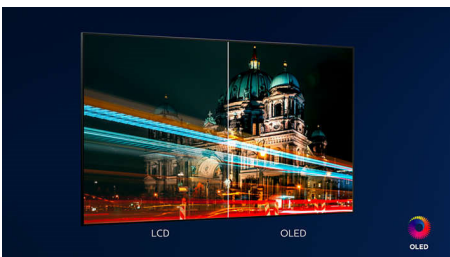

## 3-seitiges Ambilight

Mit Philips Ambilight fühlt sich jeder Moment echt an. Intelligente LEDs, die den Fernseher umranden, reagieren auf die Handlungen auf dem Bildschirm und leuchten so eindrucksvoll, dass es Sie fesselt. Erleben Sie es nur einmal und Sie verstehen, warum Sie keinen Fernseher mehr ohne Ambilight möchten.

## Philips OLED TV

Mit einem Philips OLED TV können Sie durch einen größeren Betrachtungswinkel ein einzigartig realistisches Bild genießen. Schwarztöne sind tiefer, Farben sind lebendiger. Details in Schatten und Lichtern