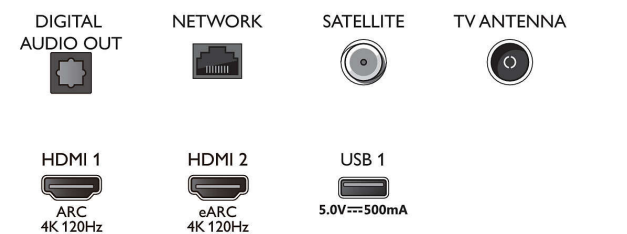

4K UHD OLED Android TV

P5 Intelligent Picture Engine mit KI Dolby Atmos Sound, TV mit 3-seitigem Ambilight, 139 cm (55") Android TV

55OLED706/12

Daten

Ambilight

- Ambilight-Funktionen: Integriertes Ambilight+Hue, Ambilight Musik, Spielmodus, Anpassung an die Wandfarbe, Lounge-Modus, AmbiWakeup, AmbiSleep, Philips Wireless Lautsprecher für zuhause
- Ambilight-Version: 3-seitig

Bild/Anzeige

- Bildformat: 16:9
- Bildschirmgröße diagonal (Zoll): 55 Zoll

- Bildschirmgröße diagonal (cm): 139 cm
- Anzeige: 4K Ultra HD OLED
- Auflösung des Displays: 3.840 x 2.160
- Picture Engine: P5 Intelligent Picture Engine mit KI
- Bildoptimierung: Ultra Resolution, Wide Color Gamut 99% DCI/P3, Dolby Vision, HDR10+, Perfect Natural Motion, KI-Bildqualitätsmodus, ISF-Farbmanagement, Micro Dimming Perfect, CalMAN Ready
- Bildschirmgröße diagonal (Zoll): 55 Zoll

Unterstützte Display-Auflösung

- Computereingänge auf HDMI1/2: Unterstützt HDMI 2.1., Unterstützt HDR, HDR10+/HLG
- Computereingänge auf HDMI3/4: Unterstützt HDMI 2.0.
- Videoeingänge auf HDMI 1/2: Unterstützt HDMI 2.1, Unterstützt HDR, HDR10+/HLG
- Videoeingänge auf HDMI3/4: Unterstützt HDMI 2.0.

Connections

Side

Bottom