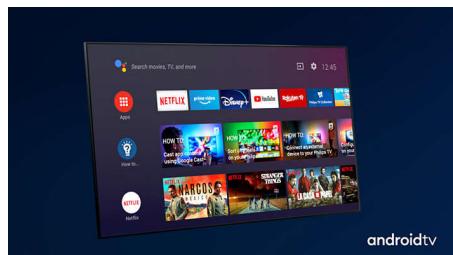

Einfach clever. Android TV

Ihr Philips Android TV liefert Ihre gewünschten Inhalte, wann Sie es möchten. Sie können den

55OLED706/12

Startbildschirm mit Ihren Lieblingsapps so anpassen, dass Sie ganz einfach mit dem Streamen von Filmen und Serien, die Sie lieben, beginnen können. Oder machen Sie dort weiter, wo Sie aufgehört haben.