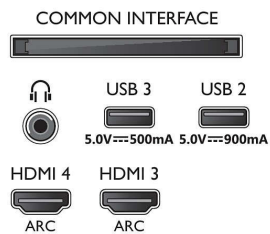

4K UHD OLED Android TV

P5 Intelligent Picture Engine mit KI Dolby Atmos Sound, TV mit 3-seitigem Ambilight, 139 cm (55") Android TV

55OLED706/12

Daten

Ambilight

- Ambilight-Funktionen: Integriertes Ambilight+Hue, Ambilight Musik, Spielmodus, Anpassung an die Wandfarbe, Lounge-Modus, AmbiWakeup, AmbiSleep, Philips Wireless Lautsprecher für zuhause
- Ambilight-Version: 3-seitig

Bild/Anzeige

- Bildformat: 16:9
- Bildschirmgröße diagonal (Zoll): 55 Zoll

- Bildschirmgröße diagonal (cm): 139 cm
- Anzeige: 4K Ultra HD OLED
- Auflösung des Displays: 3.840 x 2.160
- Picture Engine: P5 Intelligent Picture Engine mit KI
- Bildoptimierung: Ultra Resolution, Wide Color Gamut 99% DCI/P3, Dolby Vision, HDR10+, Perfect Natural Motion, KI-Bildqualitätsmodus, ISF-Farbmanagement, Micro Dimming Perfect, CalMAN Ready
- Bildschirmgröße diagonal (Zoll): 55 Zoll

Unterstützte Display-Auflösung

- Computereingänge auf HDMI1/2: Unterstützt HDMI 2.1., Unterstützt HDR, HDR10+/HLG
- Computereingänge auf HDMI3/4: Unterstützt HDMI 2.0.
- Videoeingänge auf HDMI 1/2: Unterstützt HDMI 2.1, Unterstützt HDR, HDR10+/HLG
- Videoeingänge auf HDMI3/4: Unterstützt HDMI 2.0.

Connections

Side