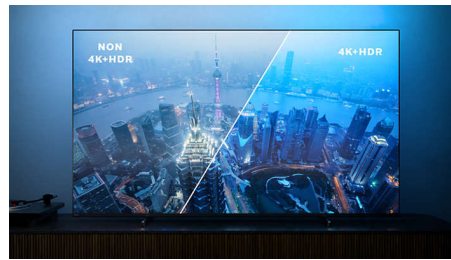

Lebendige HDR-Bildqualität.

Ihr Philips 4K UHD TV ist mit allen gängigen HDR-Formaten kompatibel, darunter Dolby Vision. Ganz gleich, ob Kultserie oder das neueste Videospiel – Schatten sind dunkler, helle Oberflächen strahlender und Farben werden lebendiger.