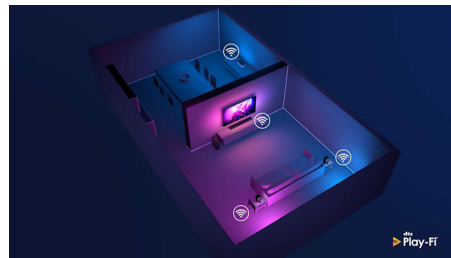

Kompatibel mit DTS Play-Fi

Mit DTS Play-Fi auf Ihrem Philips Fernseher können Sie in jedem Raum eine Verbindung zu kompatiblen Lautsprechern herstellen. Sie

70PUS8506/12

haben kabellose Lautsprecher in der Küche? Hören Sie den Film, während Sie einen Snack zubereiten, oder bleiben Sie mit den Sportkommentaren auf dem Laufenden, während Sie Getränke für alle holen.