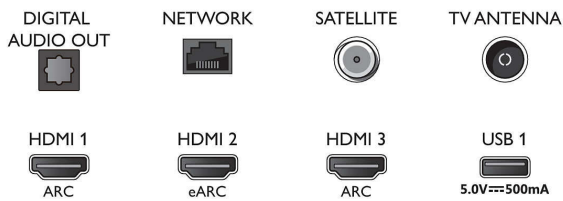

Tuner/Empfang/Übertragung

- Digitales Fernsehen: DVB-T/T2/T2-HD/C/S/S2
- Videowiedergabe: PAL, Secam
- MPEG-Unterstützung: MPEG2, MPEG4

Connections

Side

Bottom

4K UHD LED Android TV

TV mit 3-seitigem Ambilight Unterstützung gängiger HDR-Formate, P5 Perfect Picture Engine, 177 cm (70")
Android TV