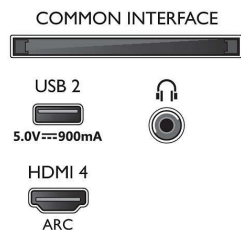

4K UHD LED Android TV

TV mit 3-seitigem Ambilight Unterstützung gängiger HDR-Formate, P5 Perfect Picture Engine, 177 cm (70")
Android TV

Daten

Ambilight

- Ambilight-Funktionen: Integriertes Ambilight+Hue, Ambilight Musik, Spielmodus, Anpassung an die Wandfarbe, Lounge-Modus, AmbiWakeup, AmbiSleep, Philips Wireless Lautsprecher für zuhause
- Ambilight-Version: 3-seitig

Bild/Anzeige

- Bildformat: 16:9
- Bildschirmgröße diagonal (Zoll): 70 Zoll

- Bildschirmgröße diagonal (cm): 177 cm
- Anzeige: 4K Ultra HD LED
- Auflösung des Displays: 3.840 x 2.160
- Picture Engine: P5 Perfect Picture Engine
- Bildoptimierung: Ultra Resolution, Dolby Vision, HDR10+, Micro Dimming Pro, ISF-Farbmanagement
- Bildschirmgröße diagonal (Zoll): 70 Zoll

Unterstützte Display-Auflösung

- Computereingänge auf allen HDMI: Unterstützt

70PUS8506/12

- HDR, HDR10/ HLG, Bis zu 4K UHD 3.840 x 2.160 bei 60 Hz, Unterstützt HDR, HDR10+/HLG
- Videoeingänge auf allen HDMI: Bis zu 4K UHD 3.840 x 2.160 bei 60 Hz, Unterstützung für HDR, HDR10/HLG (Hybrid Log Gamma), HDR10+/Dolby Vision

Tuner/Empfang/Übertragung

- Digitales Fernsehen: DVB-T/T2/T2-HD/C/S/S2
- Videowiedergabe: PAL, Secam
- MPEG-Unterstützung: MPEG2, MPEG4

Connections

Side