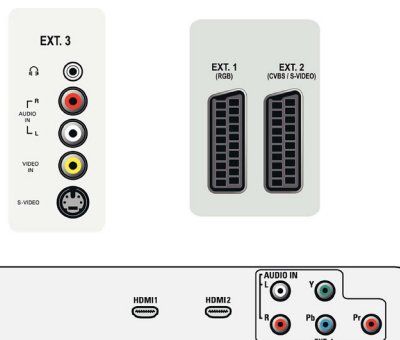

- Bedienelemente, Smart Picture, Smart Sound
- Uhr: Sleep-Timer, Wecker
- Bildschirmformat-Anpassung: 4:3, Breitbildformat 14:9, Breitbildformat 16:9, Untertitel-Zoom, SuperZoom, Breitbild
- Elektronische Programmzeitschrift (EPG): 8-Tage-EPG
- Fernbedienung: Fernseher
- Fernbedienungstyp: RC2034301/01
- Videotext: 500 Seiten Smart Text
- Bild im Bild: Videotext-Doppelbild
- Verbesserung des Videotexts: 4 Lieblings-Seiten, Programminformationszeile

Lautsprecher

- Integrierte Lautsprecher: 2

Anschlüsse

- Anzahl Scartanschlüsse: 2
- Ext 1 Scart: Audio links/rechts, FBAS-Ein-/Ausgang, RGB
- Ext 2 Scart: Audio links/rechts, FBAS-Ein-/Ausgang, S-Video-Eingang
- Weitere Anschlüsse: Kopfhörerausgang, Common Interface
- Ext 3: S-Video-Eingang, FBAS-Eingang, Linker/rechter Audio-Eingang
- Ext 4: YPbPr, Linker/rechter Audio-Eingang
- Ext 5: HDMI
- Ext 6: HDMI

- Fernbedienung, Batterien für Fernbedienung
- Optionales Zubehör: Fußbodenständer

Abmessungen

- Gerätebreite: 1058 mm
- Gerätehöhe: 692 mm
- Gerätetiefe: 115,5 mm
- Produktgewicht: 27,9 kg
- Gerätebreite (inkl. Fuß): 1058 mm
- Gerätehöhe (inkl. Fuß): 748 mm
- Gerätetiefe (inkl. Fuß): 286 mm
- Produktgewicht (inkl. Standfuß): 35,9 kg
- Verpackungsbreite: 1138 mm
- Verpackungshöhe: 794 mm
- Verpackungstiefe: 316 mm
- Gewicht (inkl. Verpackung): 40,0 kg
- Kompatible Wandhalterung: 600 x 400 mm