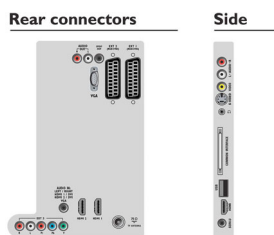

Anschlüsse

- EasyLink (HDMI-CEC): System-Start, Systeminformationen (Menüsprache), Weiterleitung der Fernbedienungssignale, System-Audiosteuerung, System Standby-Modus
- Vordere/seitliche Anschlüsse: HDMI V1.3, S-Video-Eingang, FBAS-Eingang, Linker/rechter Audio-Eingang, Kopfhörerausgang, USB 2.0
- Ext 1 Scart: Audio links/rechts, FBAS-Eingang, RGB
- HDMI 1: HDMI V1.3
- Ext 2 Scart: Audio links/rechts, FBAS-Eingang, RGB
- HDMI 2: HDMI V1.3
- Weitere Anschlüsse: Konstanter Audio-Ausgangspegel, PC-Audio-Eingang, PC-VGA-Eingang, SP-DIF-Ausgang (koaxial), Common Interface Plus (CI+), Common Interface
- Ext 3: YPbPr, Linker/rechter Audio-Eingang

Leistung

- Netzstrom: 220-240V, 50 Hz
- Umgebungstemperatur: 5 °C bis 35 °C

- Standby-Stromverbrauch: 0,15 W
- Energieverbrauch (normal): 113 W

Zubehör

- Mitgeliefertes Zubehör: Tischfuß, Netzkabel, Kurzanleitung, Garantiezertifikat, Fernbedienung, 2 AAA-Batterien

Abmessungen

- Gerätebreite: 927,5 mm
- Gerätehöhe: 587,4 mm
- Gerätetiefe: 99,6 mm
- Produktgewicht: 13,5 kg
- Gerätebreite (inkl. Fuß): 927,5 mm
- Gerätehöhe (inkl. Fuß): 634 mm
- Gerätetiefe (inkl. Fuß): 270 mm
- Produktgewicht (inkl. Standfuß): 16,7 kg
- Verpackungsbreite: 1139 mm
- Verpackungshöhe: 672 mm
- Verpackungstiefe: 265 mm
- Gewicht (inkl. Verpackung): 20,7 kg
- Kompatible Wandhalterung: 200 x 200 mm

Ausstellungsdatum
2024-01-08

Version: 10.10.7

EAN: 87 12581 46439 4

© 2024 Koninklijke Philips N.V.
Alle Rechte vorbehalten.

Technische Daten können ohne vorherige Ankündigung geändert werden. Die Marken sind Eigentum von Koninklijke Philips N.V. oder der jeweiligen Firmen.

www.philips.com

* 8-Tage-EPG, Service nicht in allen Ländern verfügbar
* DVB-T, nur in ausgewählten Ländern möglich
* DVB-C ist nur in ausgewählten Ländern und bei bestimmten Betreibern verfügbar. Aktuelle Informationen finden Sie auf dem Typenschild Ihres Fernsehers.