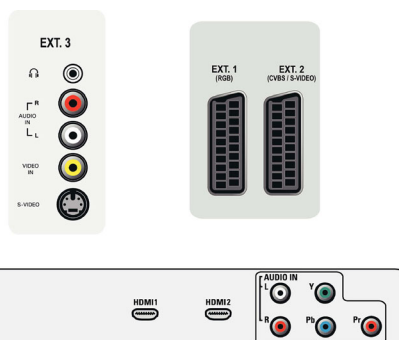

- Equalizer: 7-Band
- Ausgangsleistung (RMS): 2 x 5 W
- Soundsystem: Nicam Stereo, Stereo
- Verbesserung der Soundqualität: Automatischer Lautstärkepegel, Incredible Surround, Dynamic Bass Enhancement

Lautsprecher

- Integrierte Lautsprecher: 2

Anschlüsse

- Anzahl der A/V-Anschlüsse: 7
- Anzahl Scartanschlüsse: 2
- Ext 1 Scart: Audio links/rechts, FBAS-Ein-/Ausgang, RGB
- Ext 2 Scart: Audio links/rechts, FBAS-Ein-/Ausgang, S-Video-Eingang
- Weitere Anschlüsse: Kopfhörerausgang, Common Interface
- Ext 3: S-Video-Eingang, FBAS-Eingang, Linker/rechter Audio-Eingang
- Ext 4: YPbPr, Linker/rechter Audio-Eingang
- Ext 5: HDMI
- Ext 6: HDMI

Power

- Netzstrom: 220 bis 240 V, 50/60 Hz
- Umgebungstemperatur: 5 °C bis 40 °C
- Stromverbrauch: 55 W
- Standby-Stromverbrauch: 1 W

Zubehör

- Mitgeliefertes Zubehör: Standfuß, Netzkabel, Kurzanleitung, Bedienungsanleitung, Registrierungskarte, Garantiezertifikat, Fernbedienung, Batterien für Fernbedienung

Abmessungen

- Gerätebreite: 478 mm
- Gerätehöhe: 370 mm
- Gerätetiefe: 85 mm
- Produktgewicht: 6,3 kg
- Gerätebreite (inkl. Fuß): 478 mm
- Gerätehöhe (inkl. Fuß): 417 mm
- Gerätetiefe (inkl. Fuß): 193 mm
- Produktgewicht (inkl. Standfuß): 7,8 kg
- Verpackungsbreite: 557 mm
- Verpackungshöhe: 535 mm
- Verpackungstiefe: 195 mm
- Kompatible Wandhalterung: 100 x 100 mm

Ausstellungsdatum
2023-09-27

Version: 8.0.12

EAN: 87 12581 33386 7

© 2023 Koninklijke Philips N.V.
Alle Rechte vorbehalten.

Technische Daten können ohne vorherige Ankündigung geändert werden. Die Marken sind Eigentum von Koninklijke Philips N.V. oder der jeweiligen Firmen.

www.philips.com