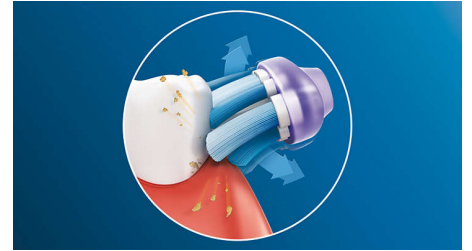

Høydepunkter

Fokus på et sunt tannkjøtt

Med Philips Premium Gum Care-børstehodet blir selv den grundigste rengjøringen skånsom. De fleksible sidene og bustene på Premium Gum Care-børstehodet demper overflødig pussetrykk idet du pusser langs tannkjøtttranden, og dermed beskyttes tannkjøttet, selv om du pusser for hardt. Bustene jobber hardt for å fjerne plakk og bakterier langs tannkjøtttranden, noe som gir deg bedre tannkjøtt hygiene. Det buede børstehodedesignet sikrer optimal kontakt med bustene.

Klikkes enkelt på plass

G3 Premium Gum Care-børstehodet passer perfekt på alle Philips Sonicare-tannbørstehåndtak, unntatt Philips One og Essence. Bare klikk den av og på for enkel utskifting og rengjøring.

Varsler om børstehodeutskifting

Børstehodene blir mindre effektive etter tre måneders bruk, men med BrushSync™ får du beskjed om når de bør skiftes ut. Den smarte tannbørsten følger med på hvor ofte og hardt du pusser, og sier ifra når det er på tide å bytte børstehode. Har du ikke en Philips Sonicare-tannbørste? Du trenger bare å følge med på de blå reservebustene. Når de blir hvite, vet du at det er på tide med et nytt børstehode.

Si farvel til plakk

Takket være den fleksible designen fjerner Premium Gum Care opptil ti ganger så mye plakk som en manuell tannbørste. Den beveger seg for å forbedre den unike Philips Sonicare-rengjøringsteknologien, slik at du får en enestående rengjøring du kan se og føle uansett hvordan du pusser.