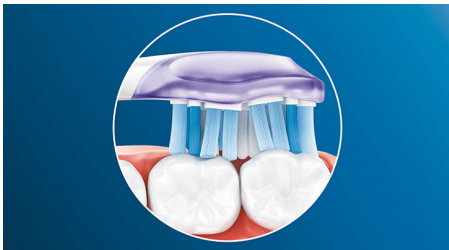

For overlegen tannpleie

- Opptil syv ganger sunnere tannkjøtt på bare to uker***

En enestående, grundig rengjøring

- Opptil to ganger så stor kontaktflate** gir en enkel og grundig tannpuss
- Fjerner opptil ti ganger så mye plakk som en manuell tannbørste

Høydepunkter

Fokus på et sunt tannkjøtt

Med Philips Premium Gum Care-børstehodet blir selv den grundigste rengjøringen skånsom. De fleksible sidene og bustene på Premium Gum Care-børstehodet demper overflødig pussetrykk idet du pusser langs tannkjøtttranden, og dermed beskyttes tannkjøttet, selv om du pusser for hardt. Bustene jobber hardt for å fjerne plakk og bakterier langs tannkjøtttranden, noe som gir deg bedre tannkjøtt hygiene. Det buede børstehodedesignet sikrer optimal kontakt med bustene.

Adaptiv pusseteknologi

Du får en personlig rengjøring hver gang du pusser tennene med den adaptive pusseteknologien vår. Premium Gum Care har myk og fleksibel gummi på sidene som tilpasser seg formen på tennene og tannkjøttet, noe som demper overflødig pussetrykk og forbedrer den soniske rengjøringseffekten. Bustene tilpasser seg deretter tannkjøttet og tennene, slik at du får en opptil dobbelt så stor kontaktflate** som et vanlig børstehode – og en grundigere rengjøring selv på vanskelige områder.