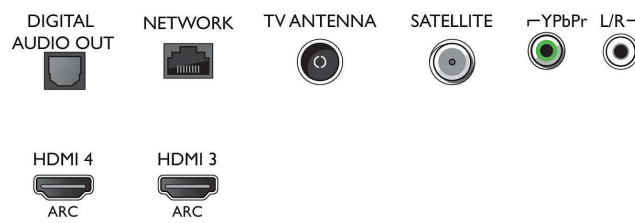

Daten

Ambilight

- Ambilight-Funktionen: Integriertes Ambilight+Hue, Ambilight Musik, Spielmodus, Anpassung an die Wandfarbe, Lounge-Modus
- Ambilight-Version: 3-seitig

Bild/Anzeige

- Bildformat: 16:9
- Bildschirmgröße diagonal (Zoll): 43 Zoll
- Bildschirmgröße diagonal (cm): 108 cm
- Anzeige: 4K Ultra HD LED
- Auflösung des Displays: 3.840 x 2.160

- Picture Engine: P5 Perfect Picture Engine
- Bildoptimierung: Ultra Resolution, Micro Dimming Pro, 1600 PPI
- Bildschirmgröße diagonal (Zoll): 43 Zoll

Unterstützte Display-Auflösung

- Computereingänge auf HDMI1/2: Bis zu 4K UHD 3.840 x 2.160 bei 60 Hz, Unterstützt HDR, HDR10/ HLG
- Computereingänge auf HDMI3/4: Bis zu 4K UHD 3.840 x 2.160 bei 60 Hz
- Videoeingänge auf HDMI 1/2: Bis zu 4K UHD

- 3.840 x 2.160 bei 60 Hz, Unterstützt HDR, HDR10/ HLG
- Videoeingänge auf HDMI3/4: Bis zu 4K UHD 3.840 x 2.160 bei 60 Hz

Tuner/Empfang/Übertragung

- Digitales Fernsehen: DVB-T/T2/T2-HD/C/S/S2
- Videowiedergabe: NTSC, PAL, Secam
- MPEG-Unterstützung: MPEG2, MPEG4
- TV-Programmführer*: 8-Tage-EPG
- Signalstärkeanzeige

Connections

Side

Bottom