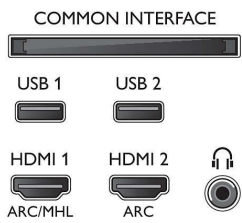

Daten

Ambilight

- Ambilight-Funktionen: Integriertes Ambilight+Hue, Ambilight Musik, Spielmodus, Anpassung an die Wandfarbe, Lounge-Modus
- Ambilight-Version: 3-seitig

Bild/Anzeige

- Bildformat: 16:9
- Bildschirmgröße diagonal (Zoll): 43 Zoll
- Bildschirmgröße diagonal (cm): 108 cm
- Anzeige: 4K Ultra HD LED
- Auflösung des Displays: 3.840 x 2.160

- Picture Engine: P5 Perfect Picture Engine
- Bildoptimierung: Ultra Resolution, Micro Dimming Pro, 1600 PPI
- Bildschirmgröße diagonal (Zoll): 43 Zoll

Unterstützte Display-Auflösung

- Computereingänge auf HDMI1/2: Bis zu 4K UHD 3.840 x 2.160 bei 60 Hz, Unterstützt HDR, HDR10/ HLG
- Computereingänge auf HDMI3/4: Bis zu 4K UHD 3.840 x 2.160 bei 60 Hz
- Videoeingänge auf HDMI 1/2: Bis zu 4K UHD

- 3.840 x 2.160 bei 60 Hz, Unterstützt HDR, HDR10/ HLG
- Videoeingänge auf HDMI3/4: Bis zu 4K UHD 3.840 x 2.160 bei 60 Hz

Tuner/Empfang/Übertragung

- Digitales Fernsehen: DVB-T/T2/T2-HD/C/S/S2
- Videowiedergabe: NTSC, PAL, Secam
- MPEG-Unterstützung: MPEG2, MPEG4
- TV-Programmführer*: 8-Tage-EPG
- Signalstärkeanzeige

Connections

Side