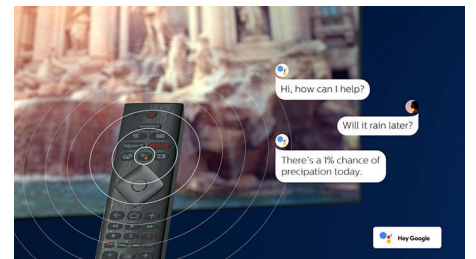

Mit Google Assistant

Steuern Sie Ihren Philips Android-Fernseher mit Ihrer Stimme. Möchten Sie ein Spiel spielen, Netflix ansehen oder nach Inhalten und Apps im Google Play Store suchen? Sagen Sie es einfach Ihrem Fernseher. Sie können sogar alle mit Google Assistant kompatiblen Smart-Geräte zu Hause mit Befehlen steuern, z. B. die Beleuchtung am Kinoabend dimmen oder den Thermostat einstellen. Ohne vom Sofa aufzustehen.