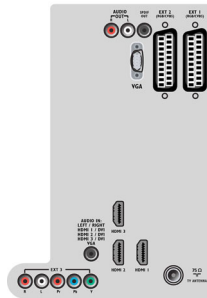

Daten

Bild/Anzeige

- Bildformat: Breitbild
- Bildschirmgröße diagonal (Zoll): 32 Zoll
- Bildschirmgröße diagonal (cm): 81 cm
- Gehäusefarbe: Hellgrau
- Auflösung des Displays: 1.920 x 1.080p
- Helligkeit: 500 cd/m²
- Bildoptimierung: Pixel Precise HD, Perfect Natural Motion, 3:2- bis 2:2-Bewegungs-Pulldown, 3D-

- Kammfilter, Active Control + Lichtsensor, Digitale Rauschminderung (DMN), Dynamische Kontrastoptimierung, Luminance Transient Improver, Progressive Scan, 2D-/3D-Rauschreduzierung, 100Hz LCD
- Bildschirmtyp: Full HD-LCD-Display, W-UXGA Act. Matrix
- Dynamischer Bildschirmkontrast: 80000:1
- Reaktionszeit (Standard): 3 ms

- Betrachtungswinkel: 176 ° (H)/176 ° (V)
- Bildschirmoptimierung: Nicht reflektierender Bildschirm
- Farboptimierung: 4 Billionen Farben (14 Bit RGB)

Unterstützte Display-Auflösung

- Computerformate: 640 x 480, 60 Hz, 800 x 600, 60 Hz, 1.024 x 768, 60 Hz, 1.280 x 1.024, 60 Hz, 1.360 x 768, 60 Hz, 1.600 x 1.200 bei 60 Hz,

Rear connectors