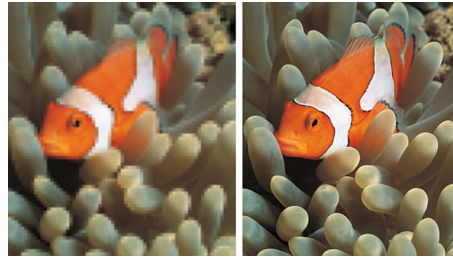

Pixel Plus 2 HD

Pixel Plus 2 HD bietet eine unschlagbare Kombination aus optimaler Schärfe, natürlichem Detailkontrast, besserer Tiefenwirkung, leuchtenden Farben und fließenden, natürlichen Bewegungen bei Standard- und HDTV-Fernsehern sowie Multimediageräten. Da jedes Pixel in einem eingehenden Bild besser auf die benachbarten Pixel abgestimmt wird, wirkt das Bild auch weitaus natürlicher. Artefakte in komprimierten Multimediadaten werden erkannt und minimiert, wodurch das Bild klar und gestochen scharf ist. Die digitale Rauschminderung sorgt für saubere und trotzdem gestochen scharfe Bilder.

100Hz LCD

100 Hz LCD erzeugt schärfere bewegliche Bilder und ermöglicht sogar bei schneller Bildwiedergabe klare und lebendige Bilder. Das Einfügen mit doppelter Bildrate arbeitet mit einer hohen Aktualisierungsrate von 100 Hz und erzeugt mehr als doppelt so scharfe bewegliche Bilder wie ein herkömmliches LCD-Display (gemessen in Perceived BEW, Blur-Edge-Width). Diese einzigartige Philips Technologie liefert eine beispiellose Wiedergabeschärfe für LCD-Displays.