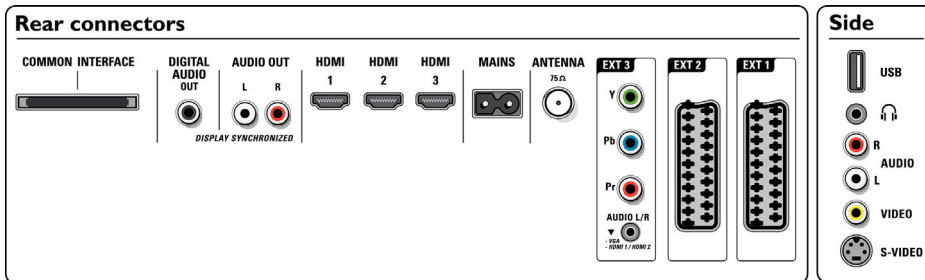

- Bildschirmtyp: LCD WXGA Active Matrix TFT
- Dynamischer Bildschirmkontrast: 8.000:1
- Reaktionszeit (Standard): 4 (BEV Äquiv.) ms
- Betrachtungswinkel: 176 ° (H)/176 ° (V)
- Bildschirmoptimierung: Nicht reflektierender Bildschirm
- Farboptimierung: 4 Billionen Farben (14 Bit RGB)

Unterstützte Display-Auflösung

- Computerformate: 640 x 480, 60 Hz, 800 x 600, 60 Hz, 1.024 x 768, 60 Hz, 1.280 x 768, 60 Hz, 1.360 x 768, 60 Hz, 1920 x 1080i, 60 Hz, 1920 x 1080p, 60 Hz
- Videoformate: 480i, 60 Hz, 480p, 60 Hz, 576i, 50 Hz, 576p, 50 Hz, 720p bei 50/60 Hz, 1.080i, 50,

60 Hz, 1080p bei 24/25/30 Hz, 1080p bei 24/50/60 Hz

Tuner/Empfang/Übertragung

- Antenneneingang: 75 Ohm koaxial (IEC75)
- Frequenzbänder: Hyperband, S-Kanal, UHF, VHF
- TV-System: DVB COFDM 2 K/8 K
- Digitales Fernsehen: DVB-T*
- Videowiedergabe: NTSC, Secam, PAL

Multimedia-Anwendungen

- Multimedia-Anschlüsse: USB
- Wiedergabeformate: MP3, Diashowdateien (.alb), JPEG-Standbilder