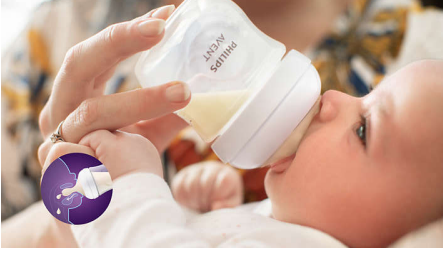

SCY930/01

Bebeğinizin bireysel süt emme ritmini destekler Meme ucu gibi hareket eden biberon emziği

Doğal Tepkili Biberon Emziğinden, yalnızca bebek aktif olarak emdiğinde süt gelir. Bebekler, tıpkı meme emiyormuş gibi kendi doğal ritimlerinde süt içebilir, yutabilir ve nefes alabilir. Emzirmeyi ve biberonla beslemeyi kolaylıkla birleştirebilirsiniz.

Biberonla beslemeyi emzirmeyle kolay birleştirme

- Meme ucu şeklindeki emzikle doğal kavrama
- Biberon emziğinden bebek aktif olarak emdiğinde süt gelir

Diğer avantajlar

- Farmasötik sınıf cam, saflık ve ısı direnci
- Damlatmaz emzik tasarımı dökülmeleri ve süt kaybını önler
- Kullanımı ve temizlemesi kolay ve montajı hızlı
- Bebeğiniz için doğru emzik akış hızını seçin
- Doğal Tepkili Biberon Emzikleri ve Biberonlar BPA içermez*
- Bebeğiniz alışırken sabırlı olun

Hava delikleri bebeğinizin hava yutmasını önler

- Koliği ve rahatsızlığı azaltmak için tasarlanmıştır

Özellikler

Doğal Tepkili Biberon Emziği

Doğal Tepkili Biberon Emziği, bebeğinizin doğal beslenme ritmiyle birlikte hareket ederek emzirme ve biberonla beslemeyi kolaylıkla birleştirmenizi sağlar. Emziğin, yalnızca bebek aktif olarak emdiğinde süt gelmesini sağlayan benzersiz bir ağzı vardır. Bu sayede bebeğiniz yutmak ve nefes almak için durduğunda süt akışı da durur.

Doğal kavrama

Meme ucu hissi veren ve şekil olarak meme ucuna benzeyen geniş, yumuşak ve esnek emzik, meme ucunu taklit ederek bebeğin kolayca kavramasına ve beslenmesine yardımcı olmak için tasarlanmıştır.