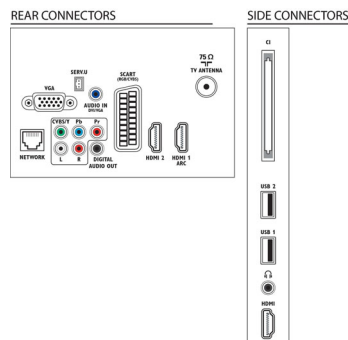

Leistung

- Netzstrom: 220 – 240 V, 50 Hz
- Umgebungstemperatur: 5 °C bis 35 °C
- Standby-Stromverbrauch: $\leq 0,3\text{ W}$
- Energieeffizienzklasse: A
- Stromversorgung mit EU-Energie-Label: 40 W
- Energiesparfunktionen: Eco-Modus, Bildabschaltung (bei Radiobetrieb)
- Jährlicher Energieverbrauch: 58 kWh

Zubehör

- Mitgeliefertes Zubehör: Netzkabel, Fernbedienung, 2 AAA-Batterien, Standfuß, Kurzanleitung, Broschüre zu rechtlichen und Sicherheitsinformationen, Garantiekarte
- Optionales Zubehör: Kabelloser WiFi-USB-Adapter (PTA01)

Abmessungen

- Gerätebreite: 733 mm
- Gerätehöhe: 455 mm
- Gerätetiefe: 43,5 mm
- Produktgewicht: 7,7 kg
- Gerätebreite (inkl. Fuß): 733 mm
- Gerätehöhe (inkl. Fuß): 494 mm
- Gerätetiefe (inkl. Fuß): 185 mm
- Produktgewicht (inkl. Standfuß): 9,2 kg
- Verpackungsbreite: 909 mm
- Verpackungshöhe: 550 mm
- Verpackungstiefe: 155 mm
- Gewicht (inkl. Verpackung): 11,4 kg
- Kompatible Wandhalterung: 200 x 200 mm

Ausstellungsdatum
2024-01-08

Version: 5.1.5

EAN: 87 12581 65315 6

© 2024 Koninklijke Philips N.V.
Alle Rechte vorbehalten.

Technische Daten können ohne vorherige Ankündigung geändert werden. Die Marken sind Eigentum von Koninklijke Philips N.V. oder der jeweiligen Firmen.

www.philips.com

* DivX Certified® für die Wiedergabe von DivX®-Videos mit bis zu 1080p HD, einschließlich Premiuminhalten.

* Der Fernseher unterstützt DVB-T-Empfang für Free-to-Air-Übertragungen. Bestimmte DVB-T-Betreiber werden möglicherweise nicht unterstützt. Eine aktuelle Liste dieser Betreiber finden Sie in den FAQs auf der Philips Support-Website. Bei einigen Betreibern sind Conditional Access und ein Abonnement erforderlich. Weitere Informationen erhalten Sie von Ihrem Betreiber.

* Energieverbrauch in kWh pro Jahr, beruhend auf dem Stromverbrauch des Fernsehers, wenn dieser 4 Stunden pro Tag an 365 Tagen in Betrieb ist. Der tatsächliche Energieverbrauch hängt davon ab, wie der Fernseher verwendet wird.