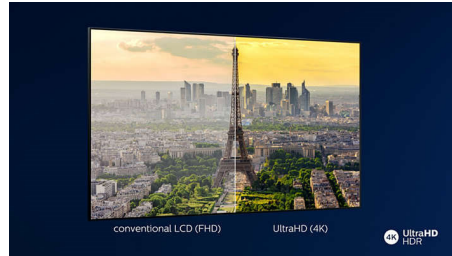

HDR10+ kompatibel

Ihr Philips Fernseher ist bereit, das Beste aus dem HDR10+ Videoformat herauszuholen. Kontrast, Farbe und Helligkeit werden von Frame zu Frame angepasst. Ganz gleich, ob Kultserie oder neue Blockbuster – Schatten sind dunkler, helle Oberflächen strahlender und Farben sind lebendiger.