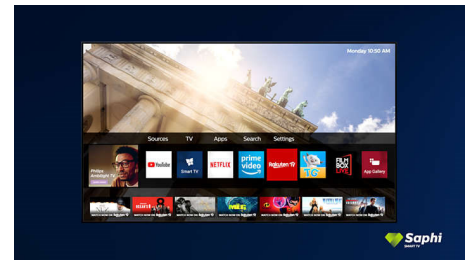

Philips Smart TV-Apps wie YouTube, Netflix und viele mehr.

Kristallklarer Klang

Kristallklarer Klang aus Full-Range-Lautsprechern.

Kräftiger Bass

Kristallklare Dialoge. Kräftiger Bass.

SAPHI TV Collection

Philips TV Collection. Netflix, Prime Video und vieles mehr.