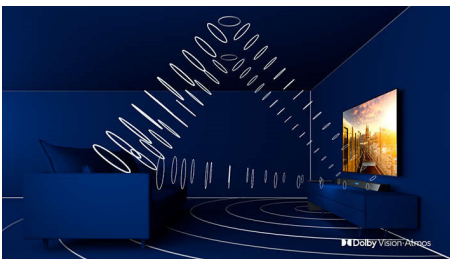

Dolby Vision und Dolby Atmos

Unterstützt erstklassigen Dolby-Klang und Dolby-Videoformate. Das bedeutet, dass die

HDR-Inhalte, die Sie sich ansehen, in Bild und Ton besonders real wirken. Egal ob Sie die neuesten Serien streamen oder ein Blu-ray-Set abspielen – Kontrast, Helligkeit und Farbe sind genau wie vom Regisseur gewollt und Sie hören einen klaren, detaillierten und tiefen Sound.