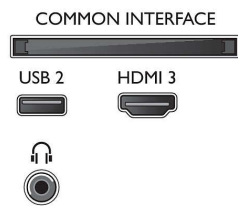

70PUS6704/12

Daten

Ambilight

- Ambilight-Version: 3-seitig

Bild/Anzeige

- Bildformat: 16:9
- Bildschirmgröße diagonal (cm): 178 cm
- Anzeige: 4K Ultra HD LED
- Auflösung des Displays: 3.840 x 2.160
- Bildoptimierung: Micro Dimming, Ultra Resolution, 1200 PPI, Dolby Vision, HDR10+
- Bildschirmgröße diagonal (Zoll): 70 Zoll

Unterstützte Display-Auflösung

- Computereingänge auf allen HDMI: Bis zu 4K UHD

3.840 x 2.160 bei 60 Hz

- Videoeingänge auf allen HDMI: Bis zu 4K UHD 3.840 x 2.160 bei 60 Hz, Unterstützung für HDR, HDR10/HLG (Hybrid Log Gamma), HDR10+/Dolby Vision

Tuner/Empfang/Übertragung

- Digitales Fernsehen: DVB-T/T2/T2-HD/C/S/S2
- Videowiedergabe: NTSC, PAL, Secam
- MPEG-Unterstützung: MPEG2, MPEG4
- TV-Programmführer*: 8-Tage-EPG
- Signalstärkeanzeige
- Videotext: 1.000 Seiten Hypertext
- HEVC-Unterstützung

Smart TV-Funktionen

- Benutzerinteraktion: SimplyShare, Wi-Fi Miracast-zertifiziert*
- Interactive TV: HbbTV
- Programm: Pause TV, USB-Aufnahme*
- SmartTV-Apps*: Online-Videoshops, Offener Web-Browser, TV on Demand, YouTube
- Einfache Installation: Automatisches Erkennen von Philips Geräten, Netzwerkinstallationsassistent, Einstellungsassistent
- Einfache Bedienung: Benutzerfreundliche Smart-Menü-Taste, On-Screen-Benutzerhandbuch
- Upgradefähige Firmware: Assistent für autom. Firmware-Akt., Firmware-Upgrade über USB,

Connections

Side