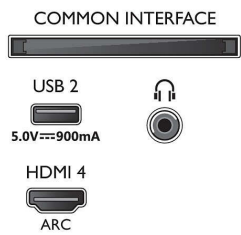

4K UHD LED Android TV

TV mit 3-seitigem Ambilight Unterstützung gängiger HDR-Formate, P5 Picture Engine 120 Hz, 108 cm (43")
Android TV

43PUS8807/12

Daten

Ambilight

- Ambilight-Funktionen: Integriertes Ambilight+Hue, Anpassung an die Wandfarbe, Lounge-Modus, Spielmodus, Ambilight Musik, AmbiWakeup, AmbiSleep, Philips Wireless Lautsprecher für zuhause, Ambilight Aurora, Ambilight Bootup Animation
- Ambilight-Version: 3-seitig

Bild/Anzeige

- Bildschirmgröße diagonal (cm): 108 cm

- Anzeige: 4K Ultra HD LED
- Auflösung des Displays: 3.840 x 2.160
- Native Aktualisierungsrate: 120 Hz
- Picture Engine: P5 Perfect Picture Engine
- Bilddoptimierung: Dolby Vision, HDR10+, Micro Dimming Pro, Filmmaker-Modus, Natural Motion, Wide Color Gamut 90 % DCI/P3, CalMAN Ready
- Bildschirmgröße diagonal (Zoll): 43 Zoll

Bildschirmeingangsauflösung

- Aktualisierungsrate (Auflösung): 576p, 50 Hz,

640 x 480, 60 Hz, 720p, 50 Hz, 60 Hz, 2560 x 1440, 60 Hz, 120 Hz, 1.920 x 1.080p, 24 Hz, 25 Hz, 30 Hz, 50 Hz, 3.840 x 2.160p, 24 Hz, 25 Hz, 30 Hz, 50 Hz, , 60 Hz, 100 Hz, 120Hz.

Tuner/Empfang/Übertragung

- Digitales Fernsehen: DVB-T/T2/T2-HD/C/S/S2
- TV-Programmführer*: 8-Tage-EPG
- Signalstärkeanzeige

Connections

Side