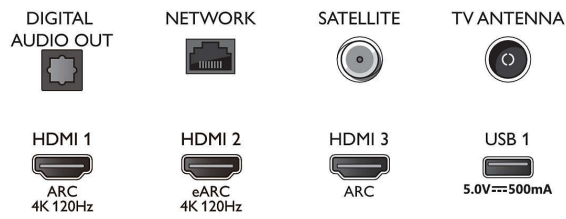

Tuner/Empfang/Übertragung

- Digitales Fernsehen: DVB-T/T2/T2-HD/C/S/S2
- TV-Programmführer*: 8-Tage-EPG
- Signalstärkeanzeige

Connections

Side

Bottom

4K UHD LED Android TV

TV mit 3-seitigem AmbientLight Unterstützung gängiger HDR-Formate, P5 Picture Engine 120 Hz, 108 cm (43")
Android TV