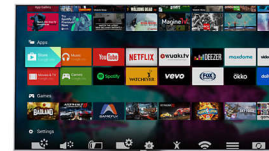

Fernsehinhalte

Der Google Play Store und die Philips App-Galerie gehen über das herkömmliche Fernsehprogramm hinaus und bieten Ihnen eine große Onlinesammlung von Filmen, Fernsehen, Musik, Apps und Spielen. 16 GB erweiterbarer Speicher bedeutet, dass Sie über genügend Platz zum Speichern Ihrer Lieblingsinhalte und zum Installieren weiterer Apps verfügen.

TV mit Netflix-Empfehlung

Netflix revolutioniert das Entertainment-Erlebnis in vielerlei Hinsicht und treibt Innovationen auf Ihren Wiedergeberäten voran. Wenn ein Smart TV das Logo mit der Netflix-Empfehlung aufweist, können Sie sicher sein, dass das Gerät einen strengen Evaluierungsprozess durchlaufen hat, der auf Grundlage derjenigen Kriterien ausgearbeitet wurde, die Mitgliedern am wichtigsten sind.

Sichtbarer, klarer Sound

Klarer Sound in schlankem Design. Genießen Sie unglaubliche Höhen und lebensechte Mitten dank einer Vielzahl von Micro Drives in einer eleganten Lautsprecherleiste. Wenn Sie jedes Geflüster, jeden Schritt und jedes Knarren im Fußboden hören können, bedarf es keiner großen Vorstellungskraft, um zu erraten, wie intensiv dann erst Crashes, Knalleffekte und Explosionen zu hören sind. Was den Bass angeht, so wurden dank der optimal positionierten Rear-Lautsprecher keine Kompromisse gemacht, um tiefe, satte Töne zu erzeugen. Dieser Fernseher klingt genauso gut, wie er aussieht.