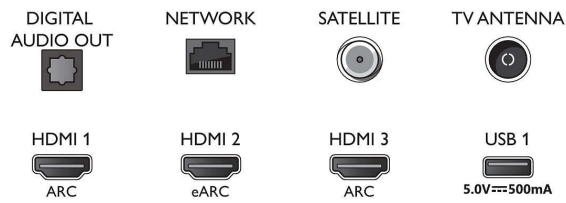

Tuner/Empfang/Übertragung

- Digitales Fernsehen: DVB-T/T2/T2-HD/C/S/S2
- Videowiedergabe: PAL, Secam
- MPEG-Unterstützung: MPEG2, MPEG4

Connections

Side

Bottom

4K UHD LED Android TV

TV mit 3-seitigem Ambilight Unterstützung gängiger HDR-Formate, P5 Perfect Picture Engine, 126 cm (50")
Android TV