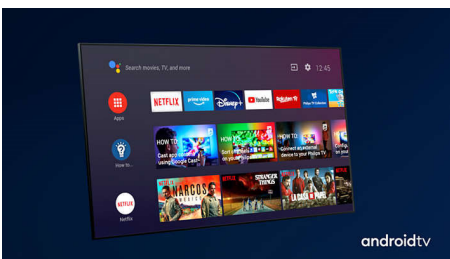

Android TV

Ihr Philips Android TV liefert Ihre gewünschten Inhalte, wann Sie es möchten. Sie können den Startbildschirm mit Ihren Lieblingsapps so anpassen, dass Sie ganz einfach mit dem Streamen von Filmen und Serien, die Sie lieben,

beginnen können. Oder machen Sie dort weiter, wo Sie aufgehört haben.