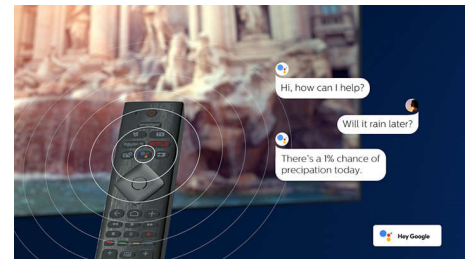

Hören Sie den Film, während Sie einen Snack zubereiten, oder bleiben Sie mit den Sportkommentaren auf dem Laufenden, während Sie Getränke für alle holen.

HDMI 2.1 VRR und geringe Latenz

Ihr Philips Fernseher verfügt über die neueste HDMI 2.1-Konnektivität und wechselt automatisch in eine Einstellung mit geringer Latenz, wenn Sie ein Spiel auf Ihrer Konsole starten. VRR wird für flüssiges, schnelles Gaming unterstützt. Der Ambilight Spielmodus überträgt den Nervenkitzel direkt in den Raum.

KI-Sprachsteuerung

Drücken Sie eine Taste auf der Fernbedienung, um mit dem Google Assistant zu sprechen. Steuern Sie mit Ihrer Stimme den Fernseher oder mit dem Google Assistant kompatible Smart Home-Geräte. Oder bitten Sie Alexa, den Fernseher über Alexa-fähige Geräte zu steuern.