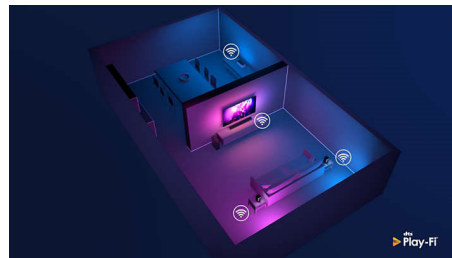

Kompatibel mit DTS Play-Fi

Mit DTS Play-Fi auf Ihrem Philips Fernseher können Sie in jedem Raum eine Verbindung zu kompatiblen Lautsprechern herstellen. Sie haben kabellose Lautsprecher in der Küche?

50PUS8556/12