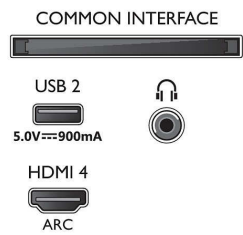

4K UHD LED Android TV

TV mit 3-seitigem Ambilight Unterstützung gängiger HDR-Formate, P5 Perfect Picture Engine, 126 cm (50")
Android TV

Daten

Ambilight

- Ambilight-Funktionen: Integriertes Ambilight+Hue, Ambilight Musik, Spielmodus, Anpassung an die Wandfarbe, Lounge-Modus, AmbiWakeUp, AmbiSleep, Philips Wireless Lautsprecher für zuhause
- Ambilight-Version: 3-seitig

Bild/Anzeige

- Bildformat: 16:9
- Bildschirmgröße diagonal (Zoll): 50 Zoll

- Bildschirmgröße diagonal (cm): 126 cm
- Anzeige: 4K Ultra HD LED
- Auflösung des Displays: 3.840 x 2.160
- Picture Engine: P5 Perfect Picture Engine
- Bildoptimierung: Ultra Resolution, Dolby Vision, HDR10+, Micro Dimming Pro, ISF-Farbmanagement
- Bildschirmgröße diagonal (Zoll): 50 Zoll

Unterstützte Display-Auflösung

- Computereingänge auf allen HDMI: Unterstützt

50PUS8556/12

- HDR, HDR10/ HLG, Bis zu 4K UHD 3.840 x 2.160 bei 60 Hz, Unterstützt HDR, HDR10+/HLG
- Videoeingänge auf allen HDMI: Bis zu 4K UHD 3.840 x 2.160 bei 60 Hz, Unterstützung für HDR, HDR10/HLG (Hybrid Log Gamma), HDR10+/Dolby Vision

Tuner/Empfang/Übertragung

- Digitales Fernsehen: DVB-T/T2/T2-HD/C/S/S2
- Videowiedergabe: PAL, Secam
- MPEG-Unterstützung: MPEG2, MPEG4

Connections

Side