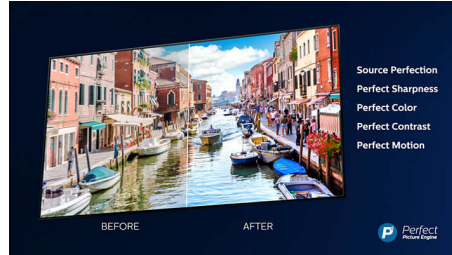

Philips P5 Perfect Picture Engine

Die Philips P5 Engine sorgt dafür, dass das Bild stets so brilliant ist wie Ihre Lieblingsinhalte. Details haben sichtbar mehr Tiefe. Die Farben leuchten und die Hauttöne wirken natürlicher. Der Kontrast ist so scharf, dass Sie jedes Detail spüren können. Bewegungen sind ausnahmslos fließend.