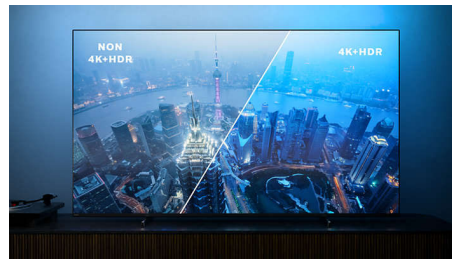

Lebendige HDR-Bildqualität.

Ihr Philips 4K UHD TV ist mit allen gängigen HDR-Formaten kompatibel, darunter Dolby Vision. Ganz gleich, ob Kultserie oder das neueste Videospiel – Schatten sind dunkler, helle Oberflächen strahlender und Farben werden lebendiger.