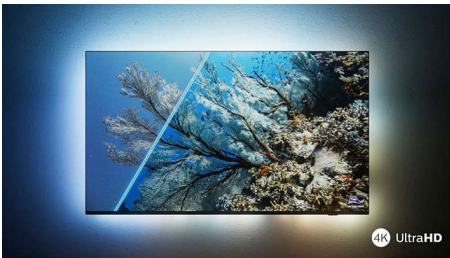

PHILIPS

4K UHD LED Android TV

TV mit 3-seitigem Ambilight Unterstützung gängiger HDR-Formate, P5 Picture Engine 120 Hz, 108 cm (43")
Android TV

Besonderheiten

The One – mit Ambilight.

Mit Philips Ambilight wird das brillante Fernseherlebnis eines Philips Fernsehers noch besser! LED-Lichter am Rand des Fernsehers leuchten und wechseln die Farbe in perfekter Synchronisierung mit den Farben auf dem Bildschirm oder Ihrer Musik. Ambilight ist so warm und beeindruckend, dass Sie keinen Fernseher mehr ohne möchten.

Lebendige HDR-Bildqualität.

Möchten Sie für jede Szene ein perfektes Bild erleben? Der Philips 4K UHD TV ist mit allen gängigen HDR-Formaten kompatibel, sodass Sie brillante, scharfe Bilder erhalten. Sie sehen selbst in dunklen und hellen Umgebungen jedes Detail.