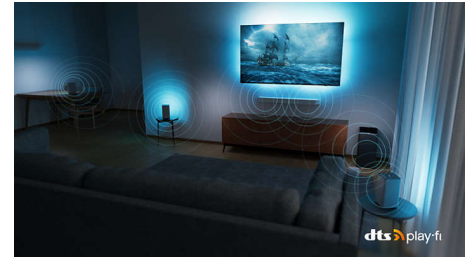

Kompatibel mit DTS Play-Fi

Mit dem kabellosen Philips Heimsystem mit DTS Play-Fi können Sie im Handumdrehen eine Verbindung zu kompatiblen Soundbars und kabellosen Lautsprechern in Ihrem Zuhause herstellen. Genießen Sie Filme in der Küche. Geben Sie Musik überall wieder. Sie können sogar ein Home Entertainment-System mit Surround Sound erstellen, indem Sie Ihren Philips Fernseher als zentralen Lautsprecher verwenden.