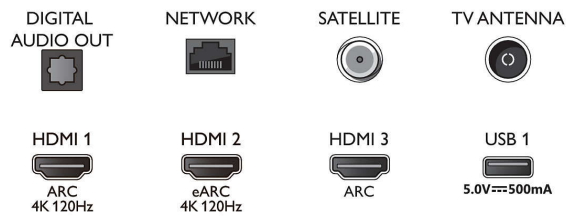

Tuner/Empfang/Übertragung

- Digitales Fernsehen: DVB-T/T2/T2-HD/C/S/S2
- TV-Programmführer*: 8-Tage-EPG
- Signalstärkeanzeige

Connections

Side

Bottom

4K UHD LED Android TV

TV mit 3-seitigem Ambilight Unterstützung gängiger HDR-Formate, P5 Picture Engine 120 Hz, 108 cm (43")
Android TV