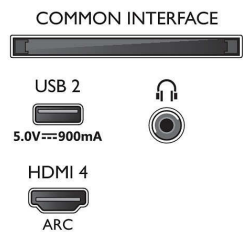

4K UHD LED Android TV

TV mit 3-seitigem Ambilight Unterstützung gängiger HDR-Formate, P5 Picture Engine 120 Hz, 108 cm (43")
Android TV

43PUS8857/12

Daten

Ambilight

- Ambilight-Funktionen: Integriertes Ambilight+Hue, Anpassung an die Wandfarbe, Lounge-Modus, Spielmodus, Ambilight Musik, AmbiWakeup, AmbiSleep, Philips Wireless Lautsprecher für zuhause, Ambilight Aurora, Ambilight Bootup Animation
- Ambilight-Version: 3-seitig

Bild/Anzeige

- Bildschirmgröße diagonal (cm): 108 cm

- Anzeige: 4K Ultra HD LED
- Auflösung des Displays: 3.840 x 2.160
- Native Aktualisierungsrate: 120 Hz
- Picture Engine: P5 Perfect Picture Engine
- Bildoptimierung: Micro Dimming Pro, HDR10+, Dolby Vision, Filmmaker-Modus, Natural Motion, Wide Color Gamut 90 % DCI/P3, CalMAN Ready
- Bildschirmgröße diagonal (Zoll): 43 Zoll

Bildschirmeingangsauflösung

- Aktualisierungsrate (Auflösung): 576p, 50 Hz,

640 x 480, 60 Hz, 720p, 50 Hz, 60 Hz, 2560 x 1440, 60 Hz, 120 Hz, 1.920 x 1.080p, 24 Hz, 25 Hz, 30 Hz, 50 Hz, 3.840 x 2.160p, 24 Hz, 25 Hz, 30 Hz, 50 Hz, , 60 Hz, 100 Hz, 120Hz.

Tuner/Empfang/Übertragung

- Digitales Fernsehen: DVB-T/T2/T2-HD/C/S/S2
- TV-Programmführer*: 8-Tage-EPG
- Signalstärkeanzeige

Connections

Side