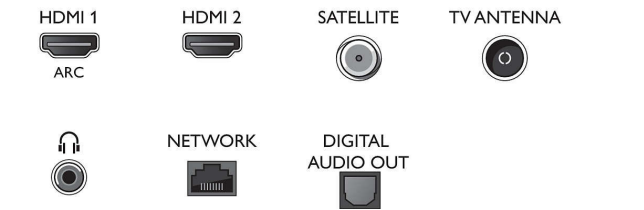

Connections

Side

Rear

Daten

- Upgradefähige Firmware: Assistent für autom. Firmware-Akt., Firmware-Upgrade über USB, Online-Aktualisierung der Firmware
- Bildschirmformat-Anpassung: Basic – Bildschirm ausfüllen, Vollbild, Zoom, Stretch, Erweitert – Verschieben, Breitbild