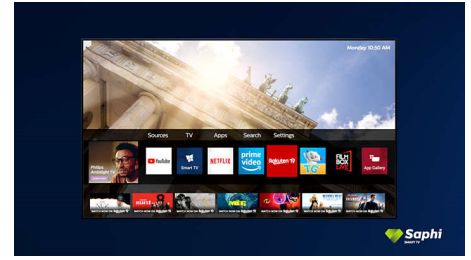

Design

32-Zoll-Bildschirm. Silberner Rahmen, schlanke Aluminiumfüße

Pixel Plus HD

Pixel Plus HD Engine. Immer gestochen scharfe Bilder.

Tolle Spielefunktionen

Hervorragende Bildqualität für Gaming. Geringe Eingangsverzögerung von 20 ms über HDMI-Anschluss. Erleben Sie noch besseres Gaming. Tauchen Sie in das Spiel ein – und genießen Sie eine verbesserte Sichtbarkeit in dunklen Szenen sowie Aktualisierungsrate.

32PFS6905/12

SAPHI TV Collection

Philips TV Collection. Netflix, Prime Video und vieles mehr.

SAPHI Smart TV

SAPHI ist ein schnelles, intuitives Betriebssystem, mit dem die Verwendung Ihres Philips Smart TV ein ganz besonderes Erlebnis wird. Genießen Sie hervorragende Bildqualität und erhalten Sie mit einem Klick Zugriff auf eine klare Menüführung. Bedienen Sie Ihren Fernseher mit Leichtigkeit und navigieren Sie schnell zu den beliebtesten Philips Smart TV-Apps wie YouTube, Netflix und viele mehr.