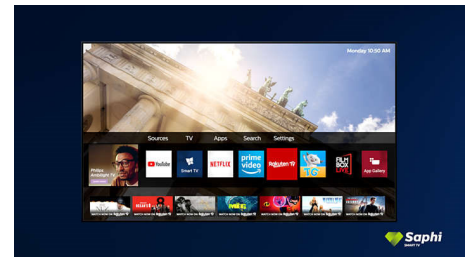

Design

32-Zoll-Bildschirm. Silberner Rahmen, schlanke Aluminiumfüße

Pixel Plus HD

Pixel Plus HD Engine. Immer gestochen scharfe Bilder.

Tolle Spielefunktionen

Hervorragende Bildqualität für Gaming. Geringe Eingangsverzögerung von 20 ms über HDMI-Anschluss. Erleben Sie noch besseres Gaming. Tauchen Sie in das Spiel ein – und genießen Sie eine verbesserte Sichtbarkeit in dunklen Szenen sowie Aktualisierungsrate.

32PFS6905/12

SAPHI TV Collection

Philips TV Collection. Netflix, Prime Video und vieles mehr.

SAPHI Smart TV

SAPHI ist ein schnelles, intuitives Betriebssystem, mit dem die Verwendung Ihres Philips Smart TV ein ganz besonderes Erlebnis wird. Genießen Sie hervorragende Bildqualität und erhalten Sie mit einem Klick Zugriff auf eine klare Menüführung. Bedienen Sie Ihren Fernseher mit Leichtigkeit und navigieren Sie schnell zu den beliebtesten Philips Smart TV-Apps wie YouTube, Netflix und viele mehr.