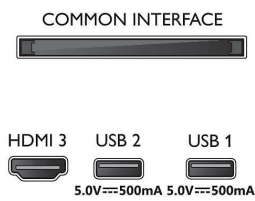

Connections

Side

Rear

Daten

- Upgradefähige Firmware: Assistent für autom. Firmware-Akt., Firmware-Upgrade über USB, Online-Aktualisierung der Firmware
- Bildschirmformat-Anpassung: Basic – Bildschirm ausfüllen, Vollbild, Zoom, Stretch, Erweitert – Verschieben, Breitbild