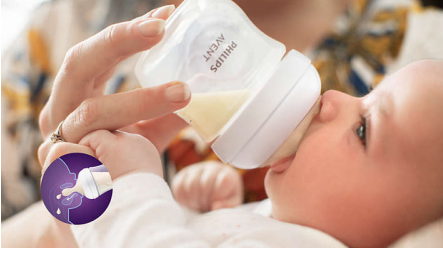

Bu Yenidoğan Hediye Seti, bebeğinizi emzirmek ve sakinleştirmek için mükemmel bir başlangıçtır. Doğal Tepkili Biberon Emziği ile bebekler, memeden süt emiyormuş gibi kendi ritimlerinde biberondan süt içebilir; bu sayede emzirmeyi ve biberonla beslemeyi kolaylıkla birleştirebilirsiniz.

Biberonla beslemeyi emzirmeyle kolay birleştirme

- Meme ucu şeklindeki emzikle doğal kavrama
- Biberon emziğinden bebek aktif olarak emdiğinde süt gelir

Diğer avantajlar

- Bebeğiniz için doğru emzik akış hızını seçin
- Damlatmaz emzik tasarımı dökülmeleri ve süt kaybını önler
- Philips Avent serisiyle uyumludur
- Bebeğiniz minik elleriyle bile kolayca tutabilir
- Kullanımı ve temizlemesi kolay ve montajı hızlı
- Doğal Tepkili Biberon Emzikleri ve Biberonlar BPA içermez*
- Kolay temizlik için kıvrımlı başlığa sahip biberon fırçası
- Bebeğiniz alışırken sabırlı olun

Hava delikleri bebeğinizin hava yutmasını önler

- Koliği ve rahatsızlığı azaltmak için tasarlanmıştır

Özellikler

Doğal Tepkili Biberon Emziği

Doğal Tepkili Biberon Emziği, bebeğinizin doğal beslenme ritmiyle birlikte hareket ederek emzirme ve biberonla beslemeyi kolaylıkla birleştirmenizi sağlar. Emziğin, yalnızca bebek aktif olarak emdiğinde süt gelmesini sağlayan benzersiz bir ağzı vardır. Bu sayede bebeğiniz yutmak ve nefes almak için durduğunda süt akışı da durur.

Doğal kavrama

Meme ucu hissi veren ve şekil olarak meme ucuna benzeyen geniş, yumuşak ve esnek emzik, meme ucunu taklit ederek bebeğin kolayca kavramasına ve beslenmesine yardımcı olmak için tasarlanmıştır.