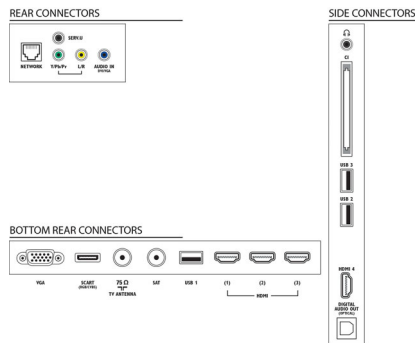

Daten

Ambilight

- Ambilight-Funktionen: Anpassung an die Wandfarbe, Lounge-Beleuchtungsmodus
- Ambilight-Version: 2-seitig

Bild/Anzeige

- Bildformat: 16:9
- Bildschirmgröße diagonal (Zoll): 32 Zoll
- Bildschirmgröße diagonal (cm): 81 cm

- Anzeige: Full HD, LED
- Auflösung des Displays: 1.920 x 1.080p
- 3D: Easy 3D Clarity 700, Zwei-Spieler Fullscreen Gaming*, 3D-Tiefenanpassung, Konvertierung von 2D auf 3D
- Helligkeit: 400 cd/m²
- Bildoptimierung: Pixel Precise HD, 400 Hz Perfect Motion Rate, Micro Dimming
- Dynamischer Bildschirmkontrast: 500.000:1

Unterstützte Display-Auflösung

- Computereingänge: bis zu 1.920 x 1.080 bei 60 Hz
- Videoeingänge: 24, 25, 30, 50, 60 Hz, bis zu 1.920 x 1.080p

Tuner/Empfang/Übertragung

- Digitales Fernsehen: DVB-C MPEG2*, DVB-C MPEG4*, DVB-S2 und MPEG4 HD, DVB-T MPEG2*, DVB-T MPEG4*, DVB-S, HD+