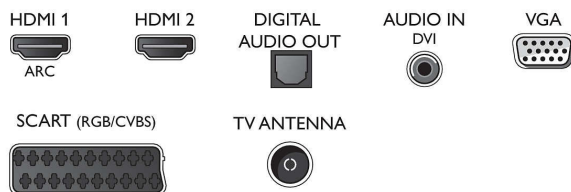

Hang

- Kimeneti teljesítmény (RMS): 6 W
- Hangsugárzó-beállítás: 2 db 3 W-os teljes tartományú hangsugárzó
- Hangzásjavítás: Incredible Surround, Clear Sound, Automatikus hangerő-kiegyenlítő, Mélyhangszabályozás, Smart Sound

Tartozékok

- Mellékelt tartozékok: Távvezérlő, 2 db AAA elem, Hálózati tápkábel, Gyors üzembe helyezési útmutató, Jogi és biztonsági brosúra, Asztali állvány

Szín és felület

- TV elülső rész: Fehér, magassfényű

Connections

Side

Rear

Kiadás dátuma
2023-08-29

Verzió: 5.1.1

EAN: 87 18863 01476 9

© 2023 Koninklijke Philips N.V.
Minden jog fenntartva.

A műszaki adatok előzetes figyelmeztetés nélkül változhatnak. Minden védjegy a Koninklijke Philips N.V. céget, vagy az illető jogtulajdonost illeti