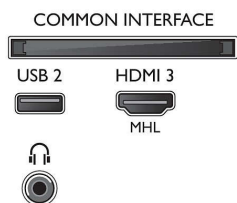

Ton

- Ausgangsleistung (RMS): 20 W
- Verbesserung der Soundqualität: Incredible Surround, Klarer Klang, Automatischer Lautstärkepegel, Smart Sound

Anschlüsse

- Anzahl HDMI-Anschlüsse: 3
- HDMI-Funktionen: Audio-Rückkanal
- Anzahl der Komponenteneingänge (YPbPr): 1
- EasyLink (HDMI-CEC): Weiterleitung der Fernbedienungssignale, System-Audiosteuerung, System Standby-Modus, Pixel Plus-Link (Philips)*, System-Start
- Anzahl der USB-Anschlüsse: 2
- Kabellose Verbindung: Integriertes WiFi 802.11n 2x2, Wi-Fi Direct
- Weitere Anschlüsse: Antenne IEC75, Satellitenanschluss, Common Interface Plus (CI+), Digitaler Audio-Ausgang (optisch), Ethernet-LAN RJ-45, Linker/rechter Audio-Eingang, Kopfhörerausgang

Zubehör

- Mittelgeliefertes Zubehör: Fernbedienung, 2 AAA-Batterien, Netzkabel, Kurzanleitung, Broschüre zu rechtlichen und Sicherheitsinformationen, Standfuß

Abmessungen

- Gerätebreite: 1462,3 mm
- Gerätehöhe: 854 mm
- Gerätetiefe: 87,5 mm
- Produktgewicht: 24,5 kg
- Gerätebreite (inkl. Fuß): 1462,3 mm
- Gerätehöhe (inkl. Fuß): 906,7 mm
- Gerätetiefe (inkl. Fuß): 271,5 mm
- Produktgewicht (inkl. Standfuß): 26,2 kg
- Verpackungsbreite: 1598 mm
- Verpackungshöhe: 995 mm
- Verpackungstiefe: 185 mm
- Gewicht (inkl. Verpackung): 32,71 kg
- Kompatible Wandhalterung: 400 x 200 mm
- Breitenabstand des Standfußes: 777,1 mm

Connections

Side

Rear

Bottom

Ausstellungsdatum
2023-08-29

Version: 14.1.1

EAN: 87 18863 01238 3

© 2023 Koninklijke Philips N.V.
Alle Rechte vorbehalten.