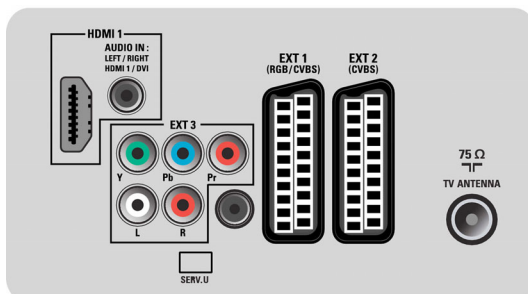

Ton

- Ausgangsleistung (RMS): 2 x 10 W
- Soundsystem: Nicam Stereo
- Verbesserung der Soundqualität: Automatischer Lautstärkepegel, Incredible Surround, Smart Sound

Anschlüsse

- Digitaler Audio-Ausgang: Koaxial (Cinch)
- Anzahl Scartanschlüsse: 2
- EasyLink (HDMI-CEC): System-Start, EasyLink, System Standby-Modus
- Vordere/seitliche Anschlüsse: HDMI V1.3, FBAS-Eingang, Linker/rechter Audio-Eingang, USB 2.0
- Ext 1 Scart: Audio links/rechts, RGB
- HDMI 1: HDMI V1.3
- Ext 2 Scart: Audio links/rechts
- Weitere Anschlüsse: SP-DIF-Ausgang (koaxial), Common Interface
- Ext 3: YPbPr, Linker/rechter Audio-Eingang

Leistung

- Netzstrom: 220 bis 240, 50 Hz
- Umgebungstemperatur: 5 °C bis 40 °C
- Standby-Stromverbrauch: 0,30 W
- Energieverbrauch (normal): 83 W

Zubehör

- Mitgeliefertes Zubehör: Standfuß, Netzkabel, Kurzanleitung, Bedienungsanleitung, Garantiezertifikat, Fernbedienung, 2 AAA-Batterien, Erklärung zur Software

Abmessungen

- Gerätebreite: 800 mm
- Gerätehöhe: 534,8 mm
- Gerätetiefe: 81 mm
- Produktgewicht: 10,2 kg
- Gerätebreite (inkl. Fuß): 800 mm
- Gerätehöhe (inkl. Fuß): 591,9 mm
- Gerätetiefe (inkl. Fuß): 220 mm
- Produktgewicht (inkl. Standfuß): 11,6 kg
- Verpackungsbreite: 980 mm
- Verpackungshöhe: 635 mm
- Verpackungstiefe: 197 mm
- Gewicht (inkl. Verpackung): 14,6 kg
- Kompatible Wandhalterung: 200 x 200 mm

Rear connectors

Side

Ausstellungsdatum
2024-01-06

Version: 8.7.4

EAN: 87 12581 46037 2

© 2024 Koninklijke Philips N.V.
Alle Rechte vorbehalten.

Technische Daten können ohne vorherige Ankündigung geändert werden. Die Marken sind Eigentum von Koninklijke Philips N.V. oder der jeweiligen Firmen.

www.philips.com