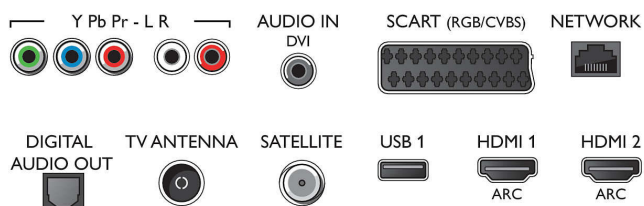

- 3.840 x 2.160 bei 60 Hz
- Videoeingänge auf HDMI3/4: Bis zu 1.920 x 1.080 FHD bei 60 Hz, Bis zu 4K UHD 3.840 x 2.160 bei 30 Hz

Tuner/Empfang/Übertragung

- Digitales Fernsehen: DVB-T/T2/T2-HD/C/S/S2
- Videowiedergabe: NTSC, PAL, Secam
- MPEG-Unterstützung: MPEG2, MPEG4
- TV-Programmführer*: 8-Tage-EPG
- Signalstärkeanzeige

Connections

Side

Rear

Daten

- Videotext: 1.000 Seiten Hypertext
- HEVC-Unterstützung

Android TV

- Betriebssystem: Android™ 6.0 (Marshmallow)
- Vorinstallierte Apps: Google Play Movies*, Google Play Music*, Google-Suche, YouTube
- Speicherkapazität (Flash): Erweiterbar über USB-Speichergerät, 8 GB