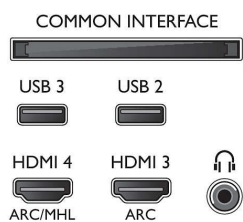

Daten

Ambilight

- Ambilight-Funktionen: Integriertes Ambilight+Hue, Ambilight Musik, Spielmodus, Anpassung an die Wandfarbe, Lounge-Modus
- Ambilight-Version: 2-seitig

Bild/Anzeige

- Bildformat: 16:9
- Bildschirmgröße diagonal (Zoll): 43 Zoll
- Bildschirmgröße diagonal (cm): 108 cm
- Anzeige: 4K Ultra HD LED
- Auflösung des Displays: 3.840 x 2.160

- Helligkeit: 350 cd/m²
- Bildoptimierung: Micro Dimming Pro, Ultra Resolution, Natural Motion, Pixel Plus Ultra HD
- Spitzenluminanzverhältnis: 65 %

Unterstützte Display-Auflösung

- Computereingänge auf HDMI1/2: Bis zu 4K UHD 3.840 x 2.160 bei 60 Hz
- Computereingänge auf HDMI3/4: Bis zu 4K UHD 3.840 x 2.160 bei 30 Hz, Bis zu 1.920 x 1.080 FHD bei 60 Hz
- Videoeingänge auf HDMI 1/2: Bis zu 4K UHD

- 3.840 x 2.160 bei 60 Hz
- Videoeingänge auf HDMI3/4: Bis zu 1.920 x 1.080 FHD bei 60 Hz, Bis zu 4K UHD 3.840 x 2.160 bei 30 Hz

Tuner/Empfang/Übertragung

- Digitales Fernsehen: DVB-T/T2/T2-HD/C/S/S2
- Videowiedergabe: NTSC, PAL, Secam
- MPEG-Unterstützung: MPEG2, MPEG4
- TV-Programmführer*: 8-Tage-EPG
- Signalstärkeanzeige

Connections

Side