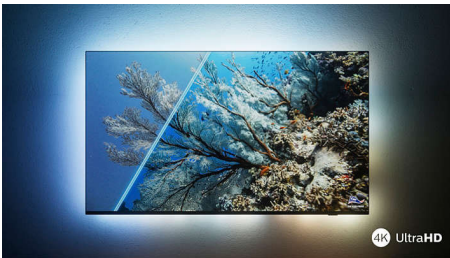

PHILIPS

4K UHD LED Android TV

TV mit 3-seitigem Ambilight Unterstützung gängiger HDR-Formate, P5 Picture Engine 120 Hz, 139 cm (55")
Android TV

Besonderheiten

The One – mit Ambilight.

Mit Philips Ambilight wird das brillante Fernseherlebnis eines Philips Fernsehers noch besser! LED-Lichter am Rand des Fernsehers leuchten und wechseln die Farbe in perfekter Synchronisierung mit den Farben auf dem Bildschirm oder Ihrer Musik. Ambilight ist so warm und beeindruckend, dass Sie keinen Fernseher mehr ohne möchten.

Lebendige HDR-Bildqualität.

Möchten Sie für jede Szene ein perfektes Bild erleben? Der Philips 4K UHD TV ist mit allen gängigen HDR-Formaten kompatibel, sodass Sie brillante, scharfe Bilder erhalten. Sie sehen selbst in dunklen und hellen Umgebungen jedes Detail.