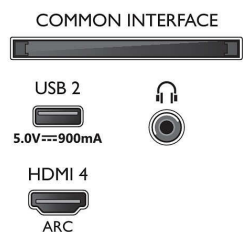

4K UHD LED Android TV

TV mit 3-seitigem Ambilight Unterstützung gängiger HDR-Formate, P5 Picture Engine 120 Hz, 139 cm (55")
Android TV

55PUS8807/12

Daten

Ambilight

- Ambilight-Funktionen: Integriertes Ambilight+Hue, Ambilight Musik, Spielmodus, Anpassung an die Wandfarbe, Lounge-Modus, AmbiWakeUp, AmbiSleep, Philips Wireless Lautsprecher für zuhause, Ambilight Aurora, Ambilight Bootup Animation
- Ambilight-Version: 3-seitig

Bild/Anzeige

- Bildschirmgröße diagonal (cm): 139 cm

- Anzeige: 4K Ultra HD LED
- Auflösung des Displays: 3.840 x 2.160
- Native Aktualisierungsrate: 120 Hz
- Picture Engine: P5 Perfect Picture Engine
- Bilddoptimierung: Dolby Vision, HDR10+, Micro Dimming Pro, Filmmaker-Modus, Natural Motion, Wide Color Gamut 90 % DCI/P3, CalMAN Ready
- Bildschirmgröße diagonal (Zoll): 55 Zoll

Bildschirmeingangsauflösung

- Aktualisierungsrate (Auflösung): 576p, 50 Hz,

640 x 480, 60 Hz, 720p, 50 Hz, 60 Hz, 2560 x 1440, 60 Hz, 120 Hz, 1.920 x 1.080p, 24 Hz, 25 Hz, 30 Hz, 50 Hz, 3.840 x 2.160p, 24 Hz, 25 Hz, 30 Hz, 50 Hz, , 60 Hz, 100 Hz, 120Hz.

Tuner/Empfang/Übertragung

- Digitales Fernsehen: DVB-T/T2/T2-HD/C/S/S2
- TV-Programmführer*: 8-Tage-EPG
- Signalstärkeanzeige

Connections

Side