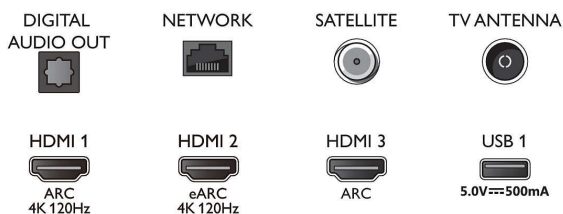

Tuner/Empfang/Übertragung

- Digitales Fernsehen: DVB-T/T2/T2-HD/C/S/S2
- TV-Programmführer*: 8-Tage-EPG
- Signalstärkeanzeige

Connections

Side

Bottom

4K UHD LED Android TV

TV mit 3-seitigem Ambilight Unterstützung gängiger HDR-Formate, P5 Picture Engine 120 Hz, 139 cm (55")
Android TV