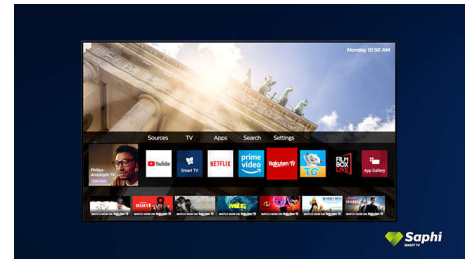

SAPHI TV Collection

Philips TV Collection. Netflix, Prime Video und vieles mehr.

Schlanke T-Standhalterung

Schlanke T-Halterung mit matter Metalloberfläche