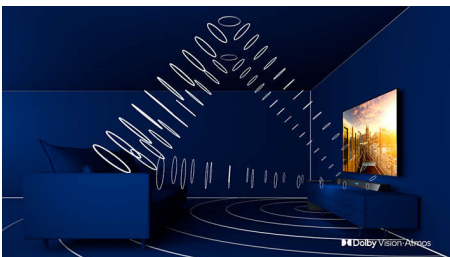

Dolby Vision und Dolby Atmos

Unterstützt erstklassigen Dolby-Klang und Dolby-Videoformate. Das bedeutet, dass die

HDR-Inhalte, die Sie sich ansehen, in Bild und Ton besonders real wirken. Egal ob Sie die neuesten Serien streamen oder ein Blu-ray-Set abspielen – Kontrast, Helligkeit und Farbe sind genau wie vom Regisseur gewollt und Sie hören einen klaren, detaillierten und tiefen Sound.