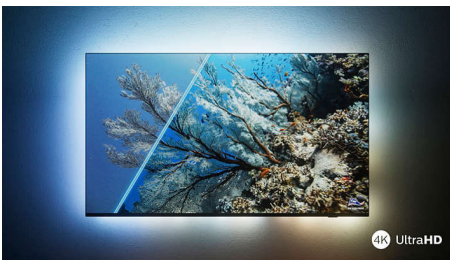

PHILIPS

4K UHD LED Android TV

TV mit 3-seitigem Ambilight Unterstützung gängiger HDR-Formate, Dolby Vision und Dolby Atmos, 164 cm (65") Android TV

Besonderheiten

65PUS8007/12

Philips Ambilight

Mit Philips Ambilight wird das brillante Fernseherlebnis eines Philips Fernsehers noch besser! LED-Lichter am Rand des Fernsehers leuchten und wechseln die Farbe in perfekter Synchronisierung mit den Farben auf dem Bildschirm oder Ihrer Musik. Ambilight ist so warm und beeindruckend, dass Sie keinen Fernseher mehr ohne möchten.

4K UHD LED TV

Genießen Sie alles, was Sie auf diesem 4K UHD LED TV sehen. Die Philips Pixel Precise Ultra HD Engine optimiert die Bildqualität für scharfe Bilder, satte Farben und flüssige Bewegungen. Sie erhalten jedes Mal das beste Fernseherlebnis.