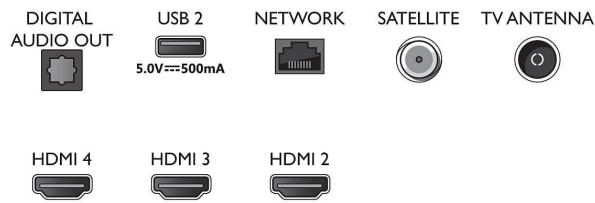

Connections

Side

Bottom

4K UHD LED Android TV

TV mit 3-seitigem AmbientLight Unterstützung gängiger HDR-Formate, Dolby Vision und Dolby Atmos, 164 cm (65") Android TV

Daten

- Vorinstallierte Apps: Amazon Prime Video, BBC iPlayer, Disney+, Netflix, YouTube
- Speicherkapazität (Flash): 16 GB*
- Gaming Cloud: Stadia