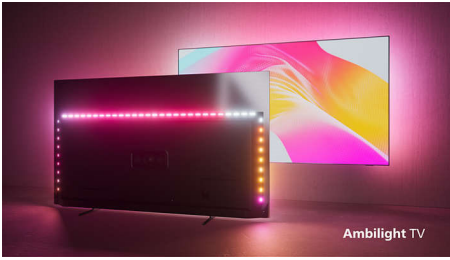

PHILIPS

4K UHD LED Android TV

TV mit 3-seitigem Ambilight Unterstützung gängiger HDR-Formate, Dolby Vision und Dolby Atmos, 164 cm (65") Android TV

Besonderheiten

65PUS8007/12

Philips Ambilight

Mit Philips Ambilight wird das brillante Fernseherlebnis eines Philips Fernsehers noch besser! LED-Lichter am Rand des Fernsehers leuchten und wechseln die Farbe in perfekter Synchronisierung mit den Farben auf dem Bildschirm oder Ihrer Musik. Ambilight ist so warm und beeindruckend, dass Sie keinen Fernseher mehr ohne möchten.

4K UHD LED TV

Genießen Sie alles, was Sie auf diesem 4K UHD LED TV sehen. Die Philips Pixel Precise Ultra HD Engine optimiert die Bildqualität für scharfe Bilder, satte Farben und flüssige Bewegungen. Sie erhalten jedes Mal das beste Fernseherlebnis.