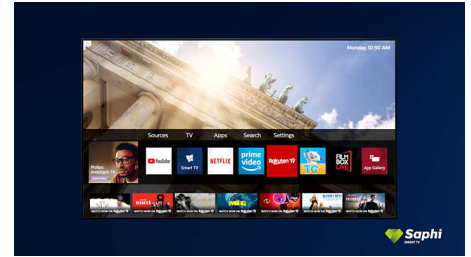

SAPHI Smart TV

SAPHI ist ein schnelles, intuitives Betriebssystem, mit dem die Verwendung Ihres Philips Smart TV ein ganz besonderes Erlebnis wird. Genießen Sie hervorragende Bildqualität und erhalten Sie mit einem Klick Zugriff auf eine klare Menüführung. Bedienen Sie Ihren Fernseher mit Leichtigkeit und navigieren Sie schnell zu den beliebtesten Philips Smart TV-Apps wie YouTube, Netflix und viele mehr.

Kristallklarer Klang

Kristallklarer Klang aus Full-Range-Lautsprechern.

Kräftiger Bass

Kristallklare Dialoge. Kräftiger Bass.