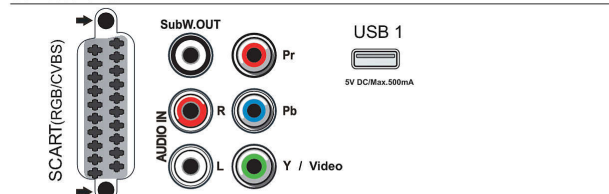

Leistung

- Netzstrom: AC: 220 bis 240 V, 50/60 Hz
- Umgebungstemperatur: 5 °C bis 35 °C
- Standby-Stromverbrauch: $\leq 0,3\text{ W}$
- Energieeffizienzklasse: A+
- Stromversorgung mit EU-Energie-Label: 69 W
- Energiesparfunktionen: Sleep-Timer, Eco-Modus
- Stromverbrauch (ausgeschaltet): $\leq 0,3$
- Jährlicher Energieverbrauch: 100 kWh

Zubehör

- Mitgeliefertes Zubehör: Fernbedienung, 2 AAA-Batterien, Standfuß, Netzkabel, Kurzanleitung, Bedienungsanleitung

Abmessungen

- Gerätebreite: 1099 mm
- Gerätehöhe: 642,5 mm
- Gerätetiefe: 93 mm
- Produktgewicht: 10,35 kg
- Gerätebreite (inkl. Fuß): 1099 mm
- Gerätehöhe (inkl. Fuß): 685 mm
- Gerätetiefe (inkl. Fuß): 221 mm
- Produktgewicht (inkl. Standfuß): 13,55 kg
- Verpackungsbreite: 1215 mm
- Verpackungshöhe: 715 mm
- Verpackungstiefe: 165 mm
- Gewicht (inkl. Verpackung): 16 kg
- Kompatible Wandhalterung: 400 x 200 mm

Connections Rear