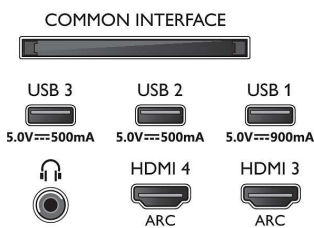

4K UHD OLED Android TV – Sound von Bowers & Wilkins

Sound von Bowers & Wilkins Fernseher mit 4-seitigem Ambilight, P5 Dual Picture Engine mit KI, 121 cm (48") Android TV

Daten

Ambilight

- Ambilight-Funktionen: Integriertes Ambilight+Hue, Ambilight Musik, Anpassung an die Wandfarbe, Lounge-Modus, AmbiSleep, Sunrise-Alarm, AmbiWakeup, Spielmodus
- Ambilight-Version: 4-seitig

Bild/Anzeige

- Bildformat: 16:9
- Bildschirmgröße diagonal (Zoll): 48 Zoll
- Bildschirmgröße diagonal (cm): 121 cm
- Anzeige: 4K Ultra HD OLED

- Auflösung des Displays: 3.840 x 2.160
- Picture Engine: P5 Intelligent Dual Picture Engine mit KI
- Bildoptimierung: Ultra Resolution, Wide Color Gamut 99% DCI/P3, Dolby Vision, HDR10+, Perfect Natural Motion, KI-Bildqualitätsmodus, CalMAN Ready, ISF-Farbmanagement, Micro Dimming Perfect
- Bildschirmgröße diagonal (Zoll): 48 Zoll

Unterstützte Display-Auflösung

- Computereingänge auf HDMI1/2: Unterstützt

48OLED936/12

- HDMI 2.1., Bis zu 4K 120 Hz*, Unterstützt HDR, HDR10+/HLG
- Computereingänge auf HDMI3/4: Unterstützt HDMI 2.0.
- Videoeingänge auf HDMI 1/2: Unterstützt HDMI 2.1, Bis zu 4K 120 Hz*, Unterstützt HDR, HDR10+/HLG
- Videoeingänge auf HDMI3/4: Unterstützt HDMI 2.0.

Tuner/Empfang/Übertragung

- Digitales Fernsehen: DVB-T/T2/T2-HD/C/S/S2
- Videowiedergabe: PAL, Secam

Connections

Side