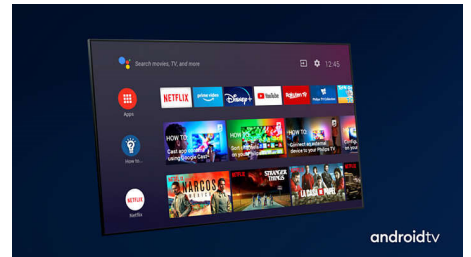

Einfach clever. Android TV

Ihr Philips Android TV liefert Ihre gewünschten Inhalte, wann Sie es möchten. Sie können den Startbildschirm mit Ihren Lieblingsapps so anpassen, dass Sie ganz einfach mit dem Streamen von Filmen und Serien, die Sie lieben, beginnen können. Oder machen Sie dort weiter, wo Sie aufgehört haben.