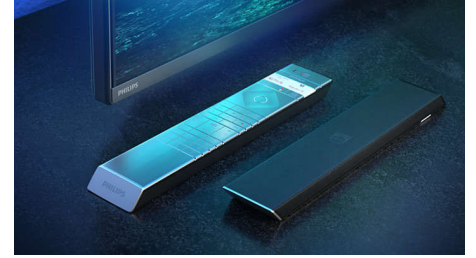

MiniLED TV

Ihr Philips MiniLED TV unterstützt alle gängigen HDR-Formate und bietet Ihnen ein beeindruckendes Bild wie im Kino mit tiefen Schwarztönen und lebensechten Farben. Mehr

als tausend intelligent beleuchtete Zonen werden unabhängig voneinander gedimmt oder aufgehellt, um gestochen scharfe Kontraste und echte Tiefe zu ermöglichen.

P5 Picture Engine mit KI.

Der Philips P5 Prozessor mit KI ermöglicht ein Bild, das so echt wirkt, als wären Sie mitten im Geschehen. Ein Deep Learning KI-Algorithmus verarbeitet Bilder ähnlich wie das menschliche Gehirn. Unabhängig davon, was Sie sich ansehen, Sie erhalten lebensechte Details und Kontraste, satte Farben und fließende Bewegungen.

Dolby Vision + Dolby Atmos

Die Unterstützung von erstklassigem Dolby-Klang und Dolby-Videoformaten bedeutet, dass die HDR-Inhalte, die Sie sich ansehen, großartig klingen und aussehen. Genießen Sie ein Bild genau wie vom Regisseur gewollt und erleben Sie einen raumfüllenden klaren und tiefen Sound.

65PML9506/12

Erstklassige Materialien

Dieser Fernseher besteht aus hochwertigen Materialien, wo immer Sie hinsehen. Die polierten Metallkanten der Füße stehen im Kontrast zum gebürsteten Metallrahmen. Die Fernbedienung mit weichem strukturierten Leder auf der Rückseite ist ebenso schön zu halten wie anzusehen.