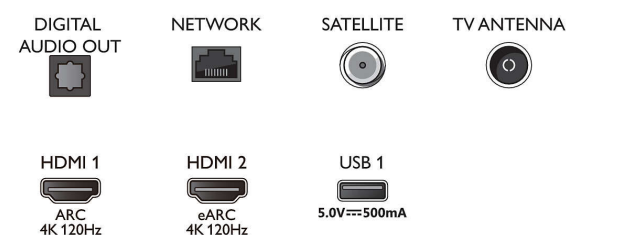

Unterstützte Display-Auflösung

- Computereingänge auf HDMI1/2: Unterstützt HDMI 2.1., Unterstützt HDR, HDR10+/HLG
- Computereingänge auf HDMI3/4: Unterstützt HDMI 2.0.
- Videoeingänge auf HDMI 1/2: Unterstützt HDMI 2.1, Unterstützt HDR, HDR10+/HLG
- Videoeingänge auf HDMI3/4: Unterstützt HDMI 2.0.

Tuner/Empfang/Übertragung

- Digitales Fernsehen: DVB-T/T2/T2-HD/C/S/S2

Connections

Side

Bottom

4K UHD MiniLED Android TV

P5 Intelligent Picture Engine mit KI Dolby Atmos Sound, Fernseher mit 4-seitigem Ambilight, 164 cm (65") Android TV