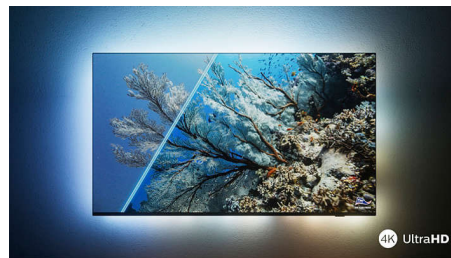

Unterstützung aller gängigen HDR-Formate

Ihr Philips 4K UHD TV ist mit allen gängigen HDR-Formaten kompatibel, darunter Dolby Vision. Ganz gleich, ob Kultserie oder das neueste Videospiel – Schatten sind dunkler, helle Oberflächen strahlender und Farben werden lebendiger.

HDMI-Konnektivität

Ready for gaming

Ihr Philips Fernseher verfügt über die neueste HDMI-Konnektivität und wechselt automatisch in eine Einstellung mit geringer Latenz, wenn Sie ein Spiel auf Ihrer Konsole starten. Der Ambilight Spielmodus überträgt den Nervenkitzel direkt in den Raum.

Flaches, elegantes Design

Sie möchten einen Fernseher, der zu Ihrem Raum passt? Dieser 4K Smart TV ist für jede Umgebung gerüstet! Der nahezu rahmenlose Bildschirm passt zu jeder Inneneinrichtung. Die schlanken Standfüße erwecken den Eindruck, als würde der Bildschirm über dem Fernsehschrank schweben.

Silberfarbener Rahmen. Schlanke Standfüße.

Silberfarbener Rahmen. Schlanke Standfüße.

KI-Sprachsteuerung

Bei diesem Philips Android TV wählen Sie Ihren Sprachassistenten selbst! Steuern Sie den Fernseher über Google Assistant-kompatible Smart Home-Geräte mit Ihrer Stimme.

Dolby Vision-Atmos

androidtv