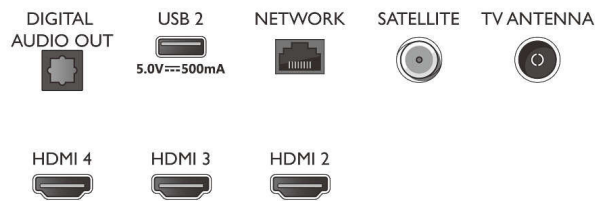

Connections

Side

Bottom

4K UHD LED Android TV

TV mit 3-seitigem AmbientLight Unterstützung gängiger HDR-Formate, Dolby Vision und Dolby Atmos, 108 cm (43") Android TV

Daten

Android TV

- Betriebssystem: Android TV™ 10 (Q)
- Vorinstallierte Apps: Amazon Prime Video, BBC iPlayer, Disney+, Netflix, YouTube
- Speicherkapazität (Flash): 8 GB