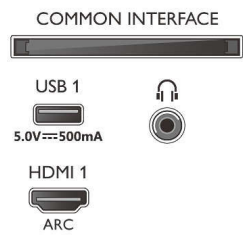

43PUS7956/12

HDR10/HLG (Hybrid Log Gamma), HDR10+/Dolby Vision

Tuner/Empfang/Übertragung

- Digitales Fernsehen: DVB-T/T2/T2-HD/C/S/S2
- Videowiedergabe: PAL, Secam
- MPEG-Unterstützung: MPEG2, MPEG4
- TV-Programmführer*: 8-Tage-EPG
- Signalstärkeanzeige
- Videotext: 1.000 Seiten Hypertext
- HEVC-Unterstützung

Connections

Side

Bottom

4K UHD LED Android TV

TV mit 3-seitigem AmbientLight Unterstützung gängiger HDR-Formate, Dolby Vision und Dolby Atmos, 108 cm (43") Android TV

Daten

Android TV

- Betriebssystem: Android TV™ 10 (Q)
- Vorinstallierte Apps: Amazon Prime Video, BBC iPlayer, Disney+, Netflix, YouTube
- Speicherkapazität (Flash): 8 GB