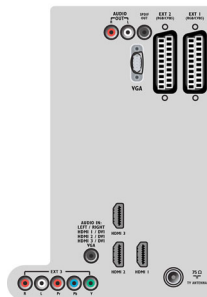

Anschlüsse

- EasyLink (HDMI-CEC): System-Start, Weiterleitung der Fernbedienungssignale, System-Audiosteuerung, System Standby-Modus
- Vordere/seitliche Anschlüsse: HDMI V1.3, S-Video-Eingang, FBAS-Eingang, Linker/rechter Audio-Eingang, Kopfhörerausgang, USB
- Ext 1 Scart: Audio links/rechts, FBAS-Eingang, RGB
- HDMI 1: HDMI V1.3
- Ext 2 Scart: Audio links/rechts, FBAS-Eingang, RGB
- HDMI 2: HDMI V1.3
- Weitere Anschlüsse: Analoger L/R Audioausgang, PC-Audio-Eingang, PC-VGA-Eingang, SP-DIF-Ausgang (koaxial), Common Interface Plus (CI+), Common Interface
- HDMI 3: HDMI V1.3
- Ext 3: YPbPr, Linker/rechter Audio-Eingang

Leistung

- Netzstrom: 220 bis 240 V, 50 Hz
- Umgebungstemperatur: 5 °C bis 35 °C
- Standby-Stromverbrauch: 0,15 W
- Energieverbrauch (normal): 146 W

Zubehör

- Mitgeliefertes Zubehör: Tischfuß, Netzkabel, Kurzanleitung, Bedienungsanleitung, Garantiezertifikat, Fernbedienung, Batterien für Fernbedienung, CD-ROM

Abmessungen

- Gerätebreite: 996 mm
- Gerätehöhe: 603 mm
- Gerätetiefe: 88 mm
- Produktgewicht: 17,2 kg
- Gerätebreite (inkl. Fuß): 996 mm
- Gerätehöhe (inkl. Fuß): 656 mm
- Gerätetiefe (inkl. Fuß): 260 mm
- Produktgewicht (inkl. Standfuß): 21.4 kg
- Verpackungsbreite: 1203 mm
- Verpackungshöhe: 682 mm
- Verpackungstiefe: 266 mm
- Gewicht (inkl. Verpackung): 25,7 kg
- Kompatible Wandhalterung: 400 x 400 mm

Rear connectors